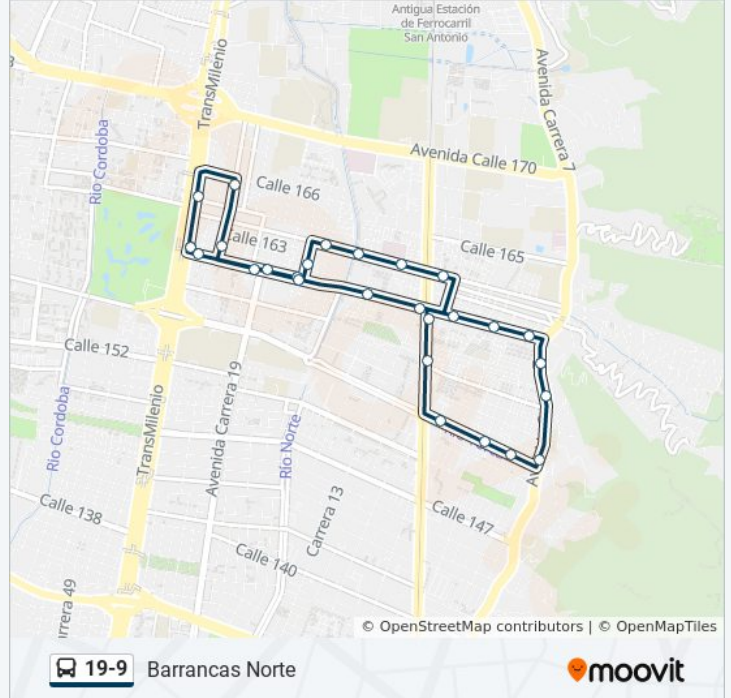

Sentido: Barrancas Norte

27 paradas

[VER HORARIO DE LA LÍNEA](#)

- Estación Calle 161 (Auto Norte - Ac 161)
- Estación Toberín - Foundever (Auto Norte - CI 164)
- Calle 164 (Kr 21 - CI 164)
- Br. Las Orquídeas (Kr 21 - CI 161a)
- Br. Estrella Del Norte (Ac 161 - Kr 19a)
- Br. Estrella Del Norte (Ac 161 - Kr 16c)
- Br. La Liberia (Ac 161 - Kr 13b)
- Br. La Liberia (Ac 161 - Ak 9)
- Br. Hipólito Restrepo (Ac 161 - Kr 8c)
- Br. San Cristóbal Norte (Ac 161 - Kr 8)
- Br. Barrancas Norte (Ac 161 - Kr 7b)
- Br. Barrancas Norte (Ak 7 - CI 159c) (A)
- Br. Barrancas Norte (Ak 7 - CI 156) (A)
- Sena Usaquén (Ak 7 - Ac 153) (A)
- Br. Barrancas Perlas Del Norte (Ac 153 - Kr 7b)
- Br. Barrancas Perlas Del Norte (Ac 153 - Kr 7f)
- Br. Barrancas Kr 9 (CI 153 - Kr 9)
- Br. Barrancas (Ak 9 - CI 156)
- Calle 161 (Ak 9 - CI 161)
- Br. San Cristóbal Norte (CI 163a - Kr 8g)
- Br. La Pradera Norte (CI 163a - Kr 13a)

Horario de la línea 19-9 de SITP

Barrancas Norte Horario de ruta:

lunes	5:00 - 22:00
martes	5:00 - 22:00
miércoles	5:00 - 22:00
jueves	Sin Servicio
viernes	Sin Servicio
sábado	5:00 - 22:00
domingo	Sin Servicio

Información de la línea 19-9 de SITP

Dirección: Barrancas Norte

Paradas: 27

Duración del viaje: 38 min

Resumen de la línea:

Br. Babilonia (CI 163a - Kr 14d)

Carrera 16a (CI 163a - Kr 16a)

Br. Las Orquídeas (Kr 16c - CI 161a)

Br. Las Orquídeas (Ac 161 - Kr 16c)

Br. Las Orquídeas (Ac 161 - Kr 18a)

Estación Calle 161 (Auto Norte - Ac 161)

Los horarios y mapas de la línea 19-9 de SITP están disponibles en un PDF en moovitapp.com. Utiliza [Moovit App](#) para ver los horarios de los autobuses en vivo, el horario del tren o el horario del metro y las indicaciones paso a paso para todo el transporte público en Bogotá.