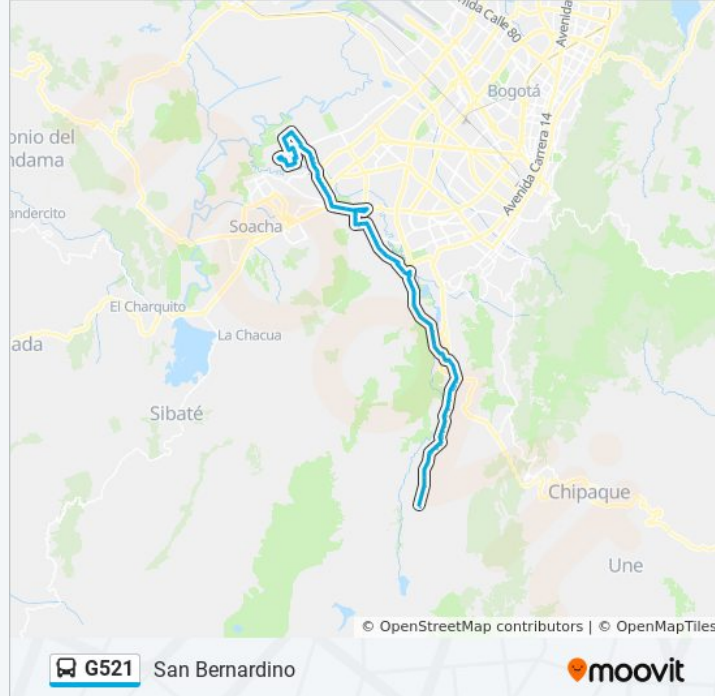

Br. San Benito (Av. Boyacá - CI 60 Sur) (B)

Br. Lucero Alto (Dg 62 Sur - Kr 19a)

Br. Las Acacias (Dg 62 Sur - Kr 20a)

Br. Las Acacias (Dg 62 Sur - Kr 22a)

Br. El Chircal Sur (Av. V/cio - Kr 22g) (A)

Cade Ciudad Bolívar (Av. V/cio - Tv 32) (A)

Br. Arborizadora Baja (Av. V/cio - Kr 37c) (A)

Br. Arborizadora Baja (Av. V/cio - Kr 44) (A)

Br. Verona (Av. V/cio - Kr 48) (A)

Universidad Distrital (Av. V/cio - Kr 49c) (A)

Br. El Ensueño (Av. V/cio - Tv 63)

Br. Ciudadela El Ensueño (Av. V/cio - Tv 69)

Br. El Ensueño (Av. V/cio - Tv 70d)

Br. Madelena (Av. V/cio - CI 63 Sur)

Br. Ismael Perdomo (CI 63 Sur - Kr 70g) (A)

Br. Ismael Perdomo (CI 63 Sur - Kr 71f)

Br. Barlovento (Kr 72 - CI 62d Sur)