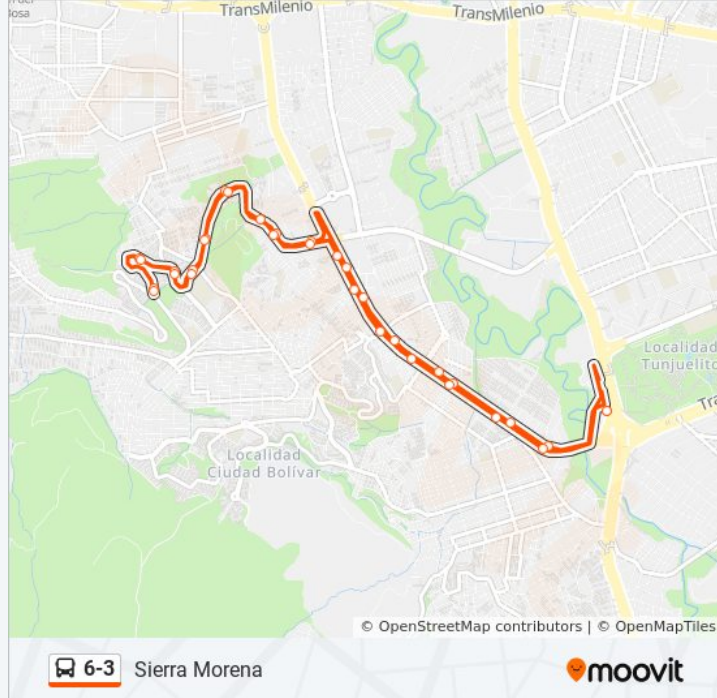

Información de la línea 6-3 de SITP

Dirección: Sierra Morena

Paradas: 33

Duración del viaje: 44 min

Resumen de la línea:

Ced Ciudad Bolívar (Tv 60 - Dg 70 Sur)

Br. Sierra Morena Dg 69a Sur (Tv 60 - Dg 69a Sur)

Br. Sierra Morena (Dg 68 Sur - Kr 71f)

Conjunto Residencial Los Robles I (Cl 68f Sur - Av. J. Gaitán C.)

Universidad Distrital (Av. J. Gaitán C. - Dg 68b Sur)

Universidad Distrital (Av. V/cio - Kr 49) (B)

Br. Verona (Av. V/cio - Kr 48) (B)

Br. Candelaria La Nueva (Av. V/cio - Kr 44c) (B)

Cai Candelaria (Av. V/cio - Kr 41a) (B)

Br. El Satélite (Av. V/cio - Kr 32) (B)

Br. El Satélite (Av. V/cio - Kr 22h) (B)

Br. Ronda (Av. V/cio - Tv 20f)

Portal Del Tunal

Los horarios y mapas de la línea 6-3 de SITP están disponibles en un PDF en moovitapp.com. Utiliza [Moovit App](#) para ver los horarios de los autobuses en vivo, el horario del tren o el horario del metro y las indicaciones paso a paso para todo el transporte público en Bogotá.