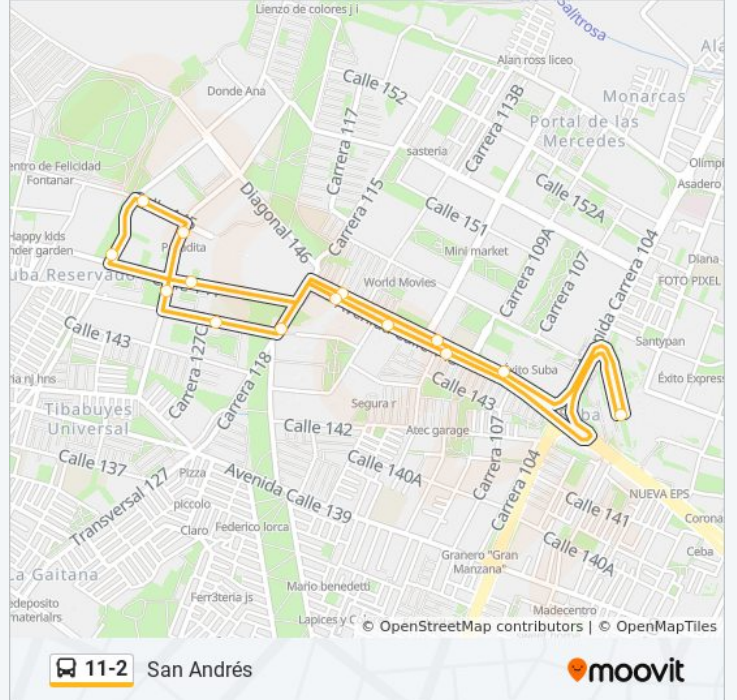

La línea 11-2 de SITP (San Andrés) tiene una ruta. Sus horas de operación los días laborables regulares son:

(1) a San Andrés: 4:30 - 22:30

Usa la aplicación Moovit para encontrar la parada de la línea 11-2 de SITP más cercana y descubre cuándo llega la próxima línea 11-2 de SITP

Sentido: San Andrés

15 paradas

[VER HORARIO DE LA LÍNEA](#)

Portal De Suba

Centro Comercial Plaza Imperial (Av. Suba - Kr 107)

Br. Tibabuyes (Av. Suba - Kr 111a) (A)

Br. Sabana De Tibabuyes (Av. Suba - Kr 114c)

Portal De Suba

Horario de la línea 11-2 de SITP

San Andrés Horario de ruta:

lunes	4:30 - 22:30
martes	4:30 - 22:30
miércoles	4:30 - 22:30
jueves	Sin Servicio
viernes	Sin Servicio
sábado	4:30 - 8:30
domingo	Sin Servicio

Información de la línea 11-2 de SITP

Dirección: San Andrés

Paradas: 15

Duración del viaje: 18 min

Resumen de la línea:

Los horarios y mapas de la línea 11-2 de SITP están disponibles en un PDF en moovitapp.com. Utiliza [Moovit App](#) para ver los horarios de los autobuses en vivo, el horario del tren o el horario del metro y las indicaciones paso a paso para todo el transporte público en Bogotá.