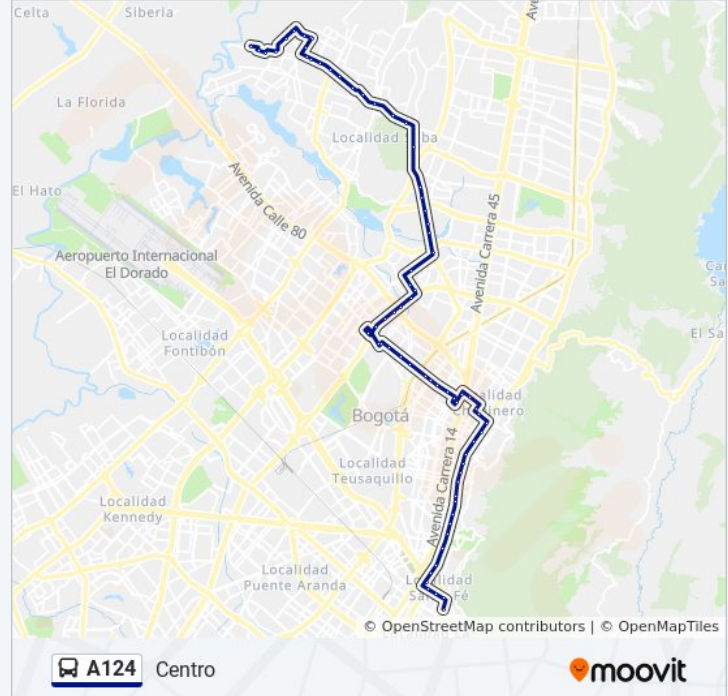

A124

Centro

Usa La App

La línea A124 de SITP (Centro) tiene una ruta. Sus horas de operación los días laborables regulares son:

(1) a Centro: 4:00 - 22:00

Usa la aplicación Moovit para encontrar la parada de la línea A124 de SITP más cercana y descubre cuándo llega la próxima línea A124 de SITP

Br. San Fernando Occidental (Kr 65 - Ac 72)

Ced Avenida Chile (Ac 72 - Kr 70c)

Parque Público San Fernando (Ac 72 - Kr 57a)

Br. San Fernando (Ac 72 - Kr 53)

Monumento Rafael Uribe Uribe (Ac 72 - Kr 29)

Br. Alcázares (Ac 72 - Kr 28)

Parque Alcázares (Ac 72 - Kr 27)

Br. Colombia (Ac 72 - Kr 22)

Br. Colombia (Kr 19 - Ac 72)

Br. Concepción Norte (Kr 17 - Ac 72) (A)

Br. San Felipe (Kr 20a - CI 74)

Universidad Sergio Arboleda (CI 74 - Kr 13)

Universidad Pedagógica Nacional (Ak 11 - Ac 72) (A)

Centro Comercial Avenida Chile (Ac 72 - Kr 10)

Avenida Chile (Ak 7 - CI 70a)

Academia Nacional De Medicina (Ak 7 - CI 69)

Br. Chapinero Norte (Ak 7 - CI 66)