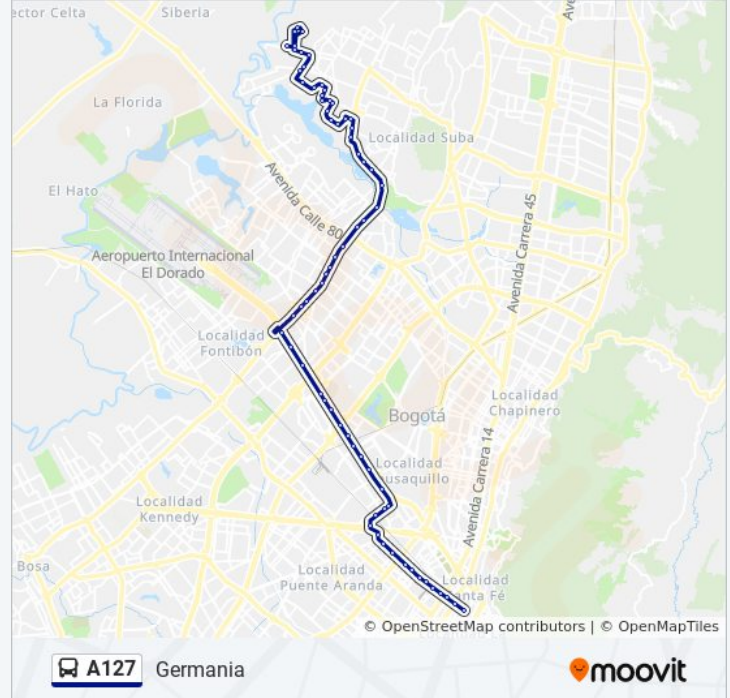

Información de la línea A127 de SITP

Dirección: Germania

Paradas: 70

Duración del viaje: 112 min

Resumen de la línea:

Centro Comercial Laguna (CI 129d - Kr 121)

Br. Nueva Tibabuyes (CI 129d - Kr 118)

Parque Aures II (Kr 106 - CI 130c)

Br. Pinar De Los Álamos (Av. C. De Cali - CI 65 Bis)

Br. La Isabela I Etapa (Av. C. De Cali - CI 64g)

Jugos California (Av. C. De Cali - Ac 63)

Avenida Calle 26 (Av. C. De Cali - CI 51) (B)

Centro Comercial Dorado Plaza (Ac 26 - Kr 85d)

Estación Modelia (Ac 26 - Kr 82)

Estación Normandía (Ac 26 - Kr 74)

Estación Avenida Rojas (Ac 26 - Kr 69d Bis) (A)

Br. Salitre Occidental (Ac 26 - Kr 69b)

Estación El Tiempo - Cámara De Comercio De Bogotá (Ac 26 - Kr 68d)

Avenida Carrera 68 (Ac 26 - Kr 68)

Estación Salitre - El Greco (Ac 26 - Kr 66)

Centro Comercial Gran Estación (Ac 26 - Kr 60)

Estación Can (Ac 26 - Kr 59) (A)

Estación Gobernación (Ac 26 - Kr 51)

Estación Quinta Paredes (Ac 26 - Kr 45)