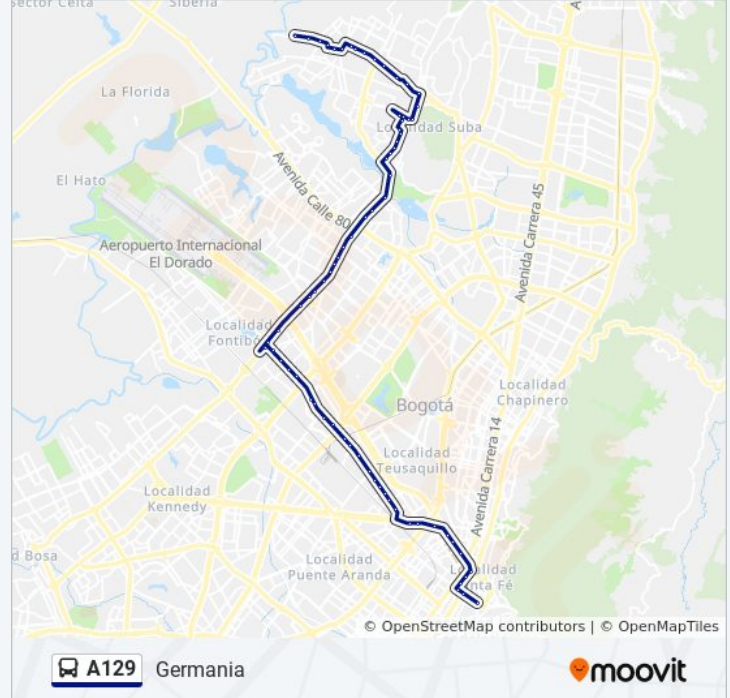

A129

Germania

Usa La App

La línea A129 de SITP (Germania) tiene una ruta. Sus horas de operación los días laborables regulares son:

(1) a Germania: 4:30 - 21:30

Usa la aplicación Moovit para encontrar la parada de la línea A129 de SITP más cercana y descubre cuándo llega la próxima línea A129 de SITP

Br. La Isabela I Etapa (Av. C. De Cali - CI 64g)

Jugos California (Av. C. De Cali - Ac 63)

Avenida Calle 26 (Av. C. De Cali - CI 51) (A)

Centro Industrial La Rabida (Av. C. De Cali - Dg 25g) (A)

Br. Villa Del Pinar (Av. C. De Cali - Av. Esperanza)

Br. Mallorca (Av. C. De Cali - CI 23 Bis)

Br. Rincón De Modelia (Av. C. De Cali - Av. Esperanza)

Br. Modelia Occidental (Av. Esperanza - Kr 85b)

Br. Modelia Occidental (Av. Esperanza - Kr 81)

Br. Capellanía (Av. Esperanza - Kr 74a Bis)

Br. Capellanía (Av. Esperanza - Kr 72b)

Terminal De Transporte (Av. La Esperanza - Kr 69d)

Colegio Agustiniano Salitre (Av. La Esperanza - Kr 69b)

Centro Comercial Salitre Plaza (Av. La Esperanza - Kr 68b)