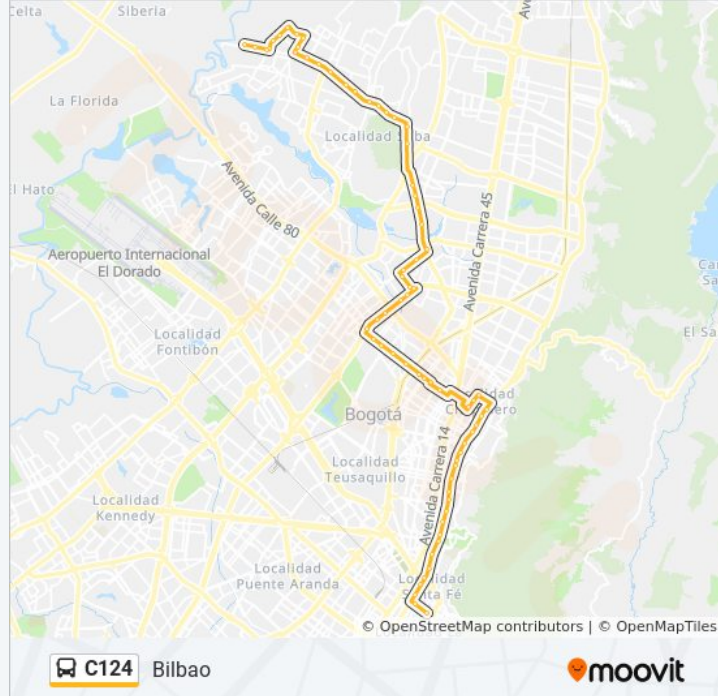

Estación Museo Nacional (Ak 7 - CI 29)

Centro Comercial San Martín (Ak 7 - CI 32)

Br. La Merced (Ak 7 - CI 35)

Parque Nacional (Ak 7 - CI 36)

Universidad Javeriana (Ak 7 - CI 40)

Universidad Javeriana (Ak 7 - CI 43)

### Información de la línea C124 de SITP

**Dirección:** Bilbao

**Paradas:** 71

**Duración del viaje:** 116 min

**Resumen de la línea:**

Br. Bellavista (Ak 7 - CI 74)

Embajada De Inglaterra (CI 76 - Kr 10)

Br. Porciúncula (Ak 11 - CI 74) (A)

Urbanización Los Sauces (CI 98a - Kr 69c)

Urbanización Los Sauces (Ak 70 - CI 99)

Avenida Morato (Ak 70 - CI 106)

Avenida Pepe Sierra (Av. Suba - CI 115)

Urbanización Lagos De Córdoba (Av. Suba - CI  
120)

Urbanización Hacienda Córdoba (Av. Suba - CI  
124)

Br. Las Villas (Av. Suba - CI 127d)

Br. Las Villas (Av. Suba - CI 128 Bis A)

Estación Gratamira (Av. Suba - CI 132a)

Br. Iberia (Av. Suba - Ac 138)

Br. Salamanca Y Catalayud (Av. Suba - Kr 80)