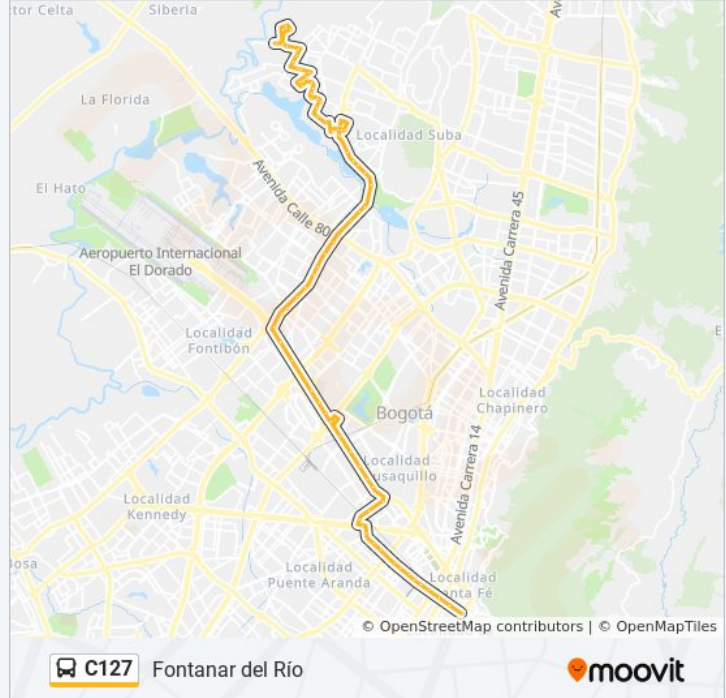

Avenida Carrera 68 (Ac 26 - Ak 68)

Estación El Tiempo - Cámara De Comercio De Bogotá (Ac 26 - Kr 68b Bis)

Compensar Cur (Ac 26 - Kr 69)

Estación Avenida Rojas (Ac 26 - Ak 70)

Estación Normandía (Ac 26 - Kr 74)

Estación Modelia (Ac 26 - Kr 82)

Homecenter Calle 26 (Kr 85k - Cl 26)

Homecenter (Av. C. De Cali - Cl 52a)

Avenida José Celestino Mutis (Av. C. De Cali - Ac 63)

Br. Isabela I (Av. C. De Cali - Cl 64g Bis)

Br. Pinar De Los Álamos (Av. C. De Cali - Cl 65c)

Br. La Clarita (Av. C. De Cali - Cl 69a)

Br. La Clarita (Av. C. De Cali - Cl 71)

Br. La Soledad Norte (Av. C. De Cali - Cl 74)

Br. La Granja (Av. C. De Cali - Cl 76a)

Br. La Española (Av. C. De Cali - Dg 84a)

Br. La Serena (Av. C. De Cali - Ac 90)

Br. La Serena (Av. C. De Cali - Ac 90)

Br. Los Cerezos (Av. C. De Cali - Kr 91)

Humedal Juan Amarillo (Av. C. De Cali - Kr 93)

Br. Rincón De Suba (Av. C. De Cali - Kr 93c)

Br. Rincón De Suba (Av. C. De Cali - Kr 95a)

Br. San Cayetano (Av. C. De Cali - Kr 98)

Br. Lech Walesa (Av. C. De Cali - Cl 128b)

Br. Lago De Suba (Kr 104 - Cl 129b)

Parque Lagos De Suba (Kr 102a - Cl 129c)

Br. Aures II (Av. C. De Cali - Cl 129d)

Parque Aures II (Cl 129 - Kr 104b)

Br. San Francisco Suba (Kr 118a - Cl 126f)

Br. Nueva Tibabuyes (Cl 129d - Kr 120)

Centro Comercial Laguna (Cl 129d - Kr 121c)