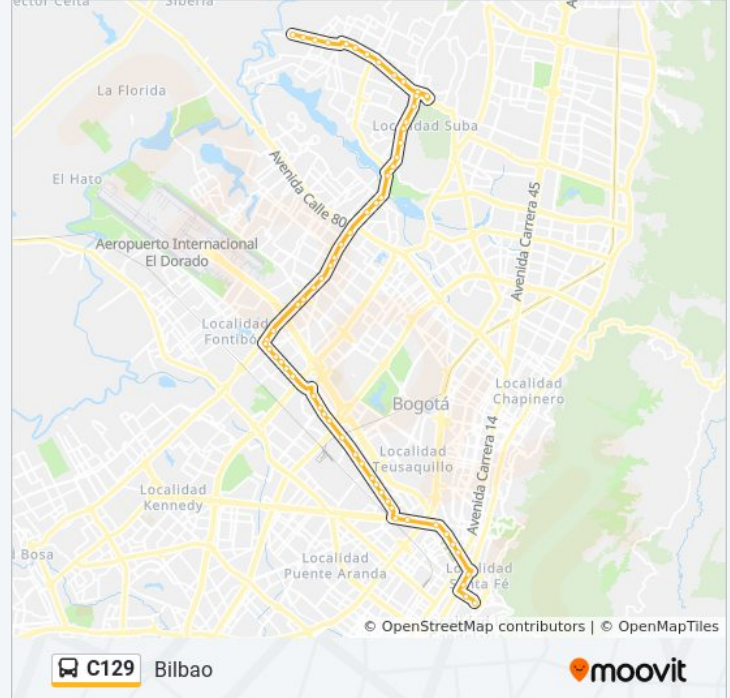

Kr 68a)

Centro Comercial Salitre Plaza (Av. La Esperanza - Kr 68b)

Maloka (Av. La Esperanza - Kr 69)

Br. La Esperanza Norte (Av. La Esperanza - Kr 69d)

Br. Modelia (Av. Esperanza - Kr 72b)

Br. Modelia (Av. Esperanza - Kr 74)

Br. Santa Cecilia (Av. Esperanza - Kr 80b)

Centro Médico Modelia (Av. Esperanza - Kr 81c)

Br. Bosque De Modelia (Av. Esperanza - Kr 85b)

Br. Bosque De Modelia (Av. Esperanza - Av. C. De Cali)

Br. Bosque De Modelia (Av. C. De Cali - CI 23c)

Centro Empresarial Dorado Plaza (Av. C. De Cali - CI 25b)

Homecenter (Av. C. De Cali - CI 52a)

Avenida José Celestino Mutis (Av. C. De Cali - Ac 63)

Br. Isabela I (Av. C. De Cali - CI 64g Bis)

Br. Pinar De Los Álamos (Av. C. De Cali - CI 65c)

Br. La Clarita (Av. C. De Cali - CI 69a)

Br. La Clarita (Av. C. De Cali - CI 71)

Br. La Soledad Norte (Av. C. De Cali - CI 74)

Br. La Granja (Av. C. De Cali - CI 76a)

Br. La Española (Av. C. De Cali - Dg 84a)

Br. La Serena (Av. C. De Cali - Ac 90)

Br. La Serena (Av. C. De Cali - Ac 90)

Br. Los Cerezos (Av. C. De Cali - Kr 91)

Urbanización Altamar (Ak 91 - CI 127b)

Br. El Jordán (Ak 91 - CI 128a)

Br. Villa Alcázar (Ak 91 - CI 129c) (A)

led Villa Elisa (Ak 91 - CI 130d) (A)

Br. Altos De Chozica (Ak 91 - CI 131d)

Br. Altos De Chozica (Ak 91 - CI 135b)