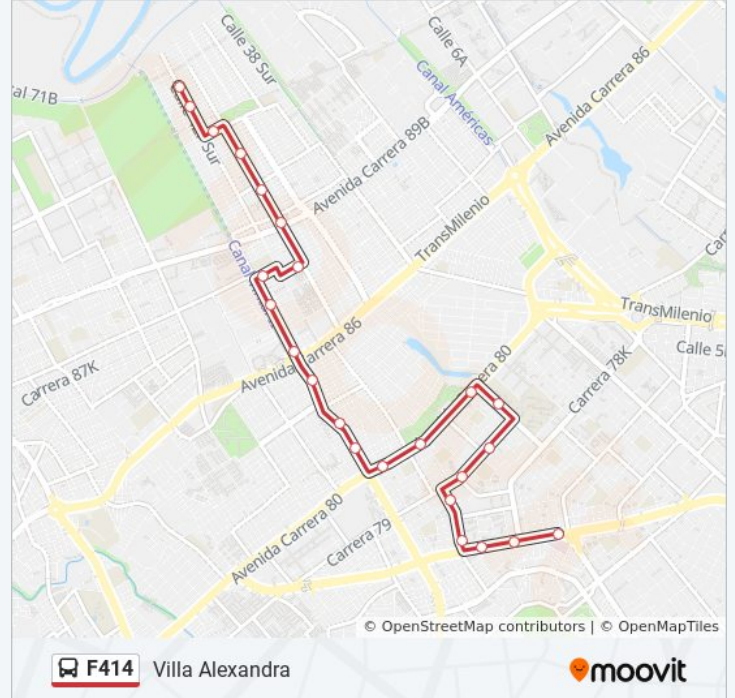

Br. Dindalito I Etapa (Kr 87i - CI 42a Sur)

Br. Las Brisas (CI 42a Sur - Kr 89b)

Br. Las Brisas (CI 42a Sur - Kr 90d)

led Villa Dindalito (CI 42a Sur - Kr 93a)

Parque Bellavista - Dindalito (Kr 95 - CI 42b Sur)

Br. El Jazmín (CI 42f Sur - Kr 97b Bis)

Br. El Jazmín (CI 42f Sur - Kr 98c Bis)

Los horarios y mapas de la línea F414 de SITP están disponibles en un PDF en moovitapp.com. Utiliza [Moovit App](#) para ver los horarios de los autobuses en vivo, el horario del tren o el horario del metro y las indicaciones paso a paso para todo el transporte público en Bogotá.

[Acerca de Moovit](#) • [Soluciones MaaS](#) • [Países incluidos](#) • [Comunidad de Moovitors](#)

© 2024 Moovit - Todos los derechos reservados

Mira los tiempos de llegada en tiempo real