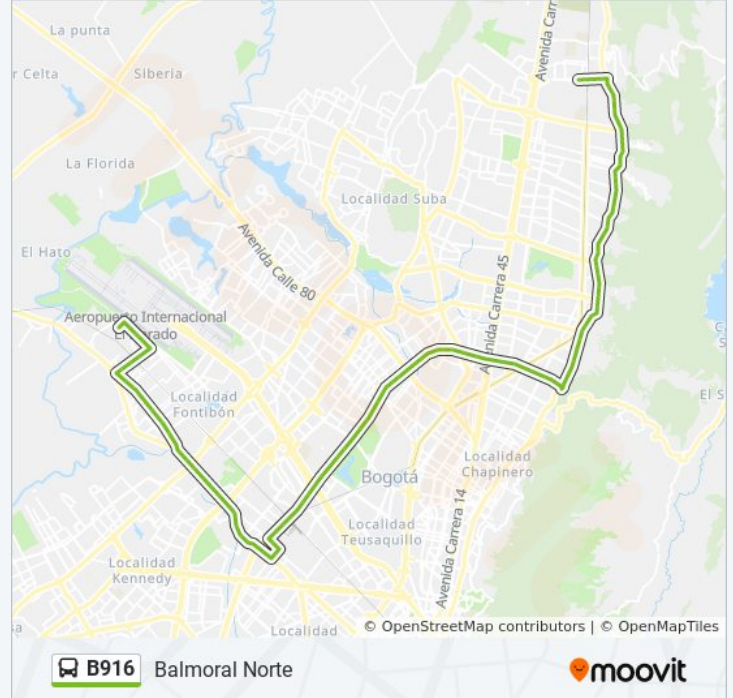

Br. El Tintal II (Av. Centenario - Kr 87)

Br. El Vergel (Av. Centenario - Kr 82)

Br. Interindustrial (Av. Centenario - Kr 78g)

Br. Interindustrial (Av. Centenario - Av. Boyacá)

Br. Villa Alsacia (Av. Centenario - Av. Boyacá)

Br. Salitre Greco (Ak 68 - CI 45) (C)

Parque Metropolitano Simón Bolívar (Ak 68 - CI 53) (C)

Parque Metropolitano Simón Bolívar (Ak 68 - CI 53) (C)

Parque El Salitre (Ak 68 - Ac 63) (C)

Parque Aquapark (Ak 68 - Ac 66) (C)

Br. José Joaquín Vargas (Ak 68 - CI 67f) (C)

Parque Metrópolis (Ak 68 - CI 72a) (C)

Centro Comercial Metrópolis (Ak 68 - CI 75a) (C)

Avenida Calle 80 (Ak 68 - CI 78) (C)

Br. Entre Ríos (Ak 68 - CI 90) (C)

Cafam La Floresta (Ak 68 - CI 90) (C)

Br. Los Andes (Ac 100 - Kr 66) (C)

Br. Los Andes (Ac 100 - Kr 64) (C)

Estación Suba - Calle 100 (Ac 100 - Kr 62) (C)

Centro Comercial Iserra 100 (Ac 100 - Kr 54) (A)

Br. La Castellana (Ac 100 - Kr 49) (C)