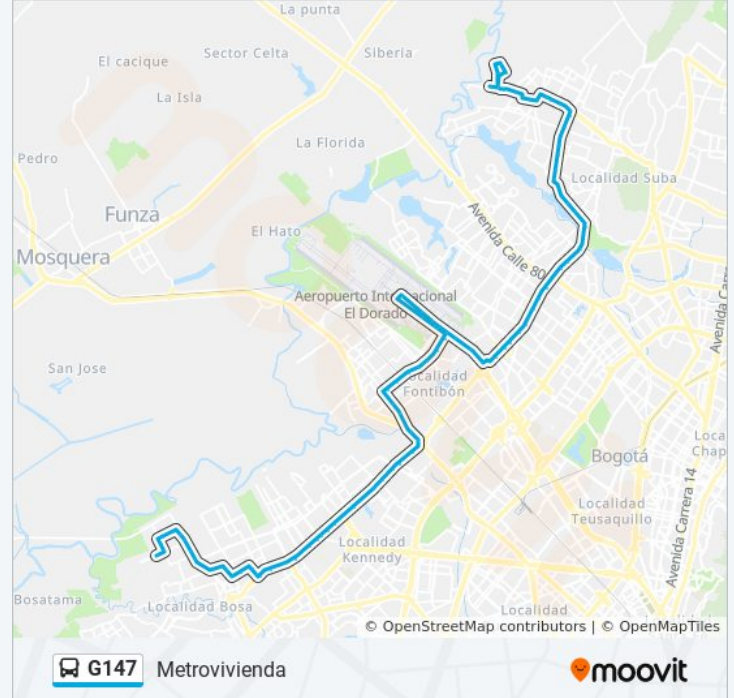

Información de la línea G147 de SITP

Dirección: Metrovivienda

Paradas: 93

Duración del viaje: 145 min

Resumen de la línea:

Br. Aures II (Av. C. De Cali - CI 129d)

Br. Lech Walesa (Av. C. De Cali - CI 128c)

Br. San Cayetano (Av. C. De Cali - Kr 99a)

Br. Florida Blanca (Av. C. De Cali - CI 68) (A)

Br. Pinar De Los Álamos (Av. C. De Cali - CI 65 Bis)

Br. La Isabela I Etapa (Av. C. De Cali - CI 64g)

Jugos California (Av. C. De Cali - Ac 63)

Avenida Calle 26 (Av. C. De Cali - CI 51) (A)

Portal Eldorado (Ac 26 - Av. C. De Cali)

Portal Eldorado (Ac 26 - Tv 93)

Complejo Optimus (Ac 26 - Kr 96j)

Br. Villa Del Mar (Ac 26 - Kr 100 Bis)

Ciac (Ac 26 - Kr 103)

Puente Aéreo - E (Ac 26 - Kr 106)

Puente Aéreo - O (Ac 26 - Kr 106)

Aeropuerto Eldorado (E)

Cac (Ac 26 - Kr 106)

Aeronáutica Civil (Ac 26 - Kr 103)

Ciac (Ac 26 - Ak 103)

Br. Veracruz Sector II (Kr 100 - CI 25h)

Urbanización El Jardín (Kr 100 - CI 25b)

Br. Rubén Vallejo (Kr 100 - CI 23h)