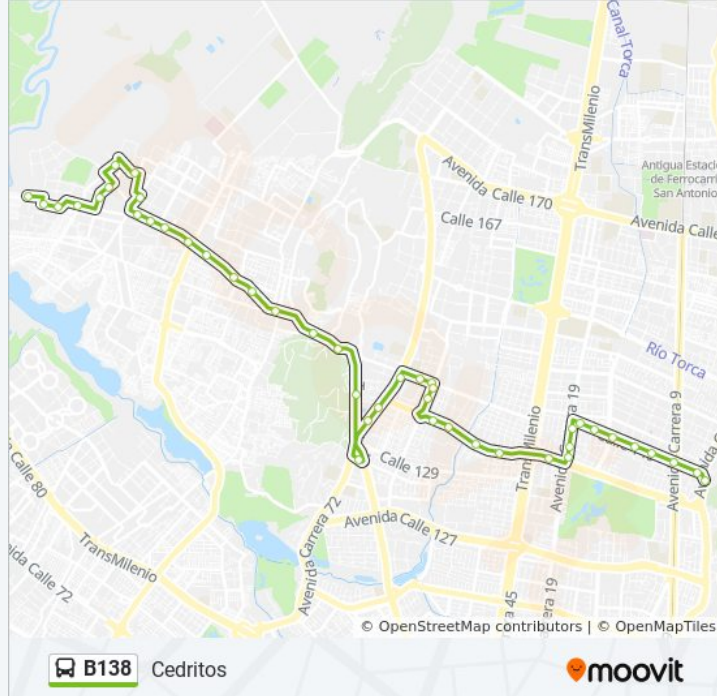

Información de la línea B138 de SITP

Dirección: Cedritos

Paradas: 44

Duración del viaje: 69 min

Resumen de la línea:

Br. Ciudad Jardín Norte (Av. Boyacá - CI 131)

Br. Iberia (Av. Boyacá - CI 132 Bis)

Br. Iberia (Av. Boyacá - Ac 138)

Br. Iberia Portoalegre (CI 138 - Kr 58)

Centro Comercial Portoalegre (Ac 138 - Av. Villas)

Centro Comercial Portoalegre (Av. Villas - CI 137b)

Br. El Rincón De Iberia (Av. Villas - CI 136)

Br. Colina Campestre I Sector (Ac 134 - Kr 57)

Br. El Contador (Ak 19 - CI 135)

Calle 140 (Ak 19 - CI 138)

Urbanización Nueva Autopista (CI 140 - Kr 18)

Parque Contador (CI 140 - Kr 16a)

Urbanización Cedritos (CI 140 - Kr 13)

Clínica Norte (CI 140 - Kr 12)

Carulla (CI 140 - Kr 11)

Br. Lisboa (CI 140 - Kr 9)

Centro Comercial Palatino (CI 140 - Ak 7)

Centro Comercial Palatino (Ak 7 - CI 140) (A)

Los horarios y mapas de la línea B138 de SITP están disponibles en un PDF en moovitapp.com. Utiliza [Moovit App](#) para ver los horarios de los autobuses en vivo, el horario del tren o el horario del metro y las indicaciones paso a paso para todo el transporte público en Bogotá.