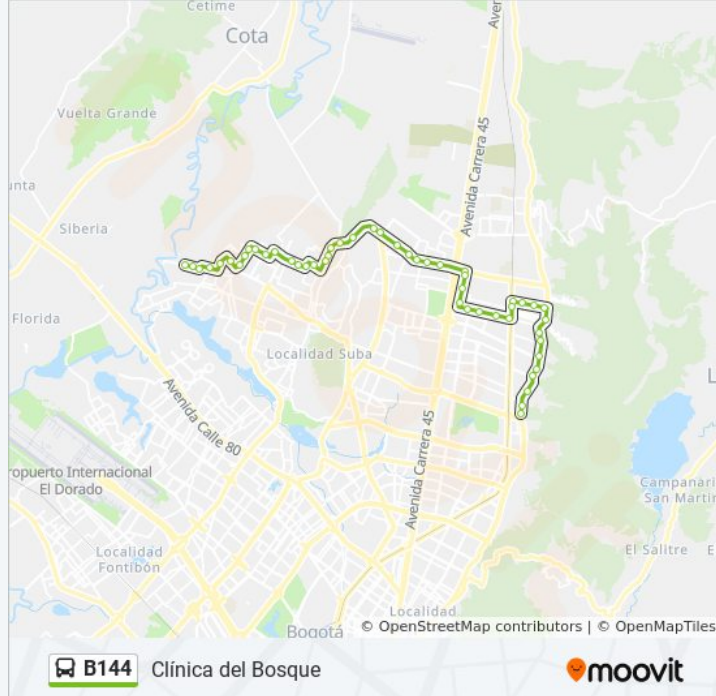

Conjunto Residencial El Monte (Ac 170 - Kr 90)

Carrera 78 (Ac 170 - Kr 78)

Br. Iragua (Ac 170 - Av. Boyacá)

Parque San José De Bavaria (Ac 170 - Kr 65)

Colegio San Tarsicio (Ac 170 - Av. Villas)

Colegio San Simón (Ac 170 - Kr 56) (B)

Uniagraria (Ac 170 - Kr 54a) (B)

Br. Granada Norte (Ac 170 - Kr 49b) (B)

Avenida Calle 170 (Ac 170 - Kr 21a)

Br. Toberín (Kr 21 - CI 169)

Calle 164 (Kr 21 - CI 164)

Br. Las Orquídeas (Kr 21 - CI 161a)

Br. Estrella Del Norte (Ac 161 - Kr 19a)

Br. Estrella Del Norte (Ac 161 - Kr 16c)

Br. La Liberia (Ac 161 - Kr 13b)

Br. La Liberia (Ac 161 - Ak 9)

Br. San Cristóbal Norte (Ak 9 - CI 163a)

Br. San Cristóbal Norte (CI 165 - Kr 8h)

Br. San Cristóbal Norte (CI 165 - Kr 8f)

Gimnasio Campestre (CI 165 - Kr 8a)

Br. San Cristóbal Norte 2 (CI 165 - Ak 7)

Iglesia Divino Maestro (Ak 7 - CI 163) (A)

Br. Barrancas Norte (Ak 7 - CI 159c) (A)

Br. Barrancas Norte (Ak 7 - CI 156) (A)

Sena Usaquén (Ak 7 - Ac 153) (A)

Museo Francisco De Paula Santander (Ak 7 - CI 150) (A)

Centro Comercial Show Place (Ak 7 - Ac 147) (A)

Br. Cedro Narvárez (Ak 7 - CI 144) (A)

Centro Comercial Palatino (Ak 7 - CI 140) (A)

Br. Segundo Contador (Ak 7 - CI 135) (A)