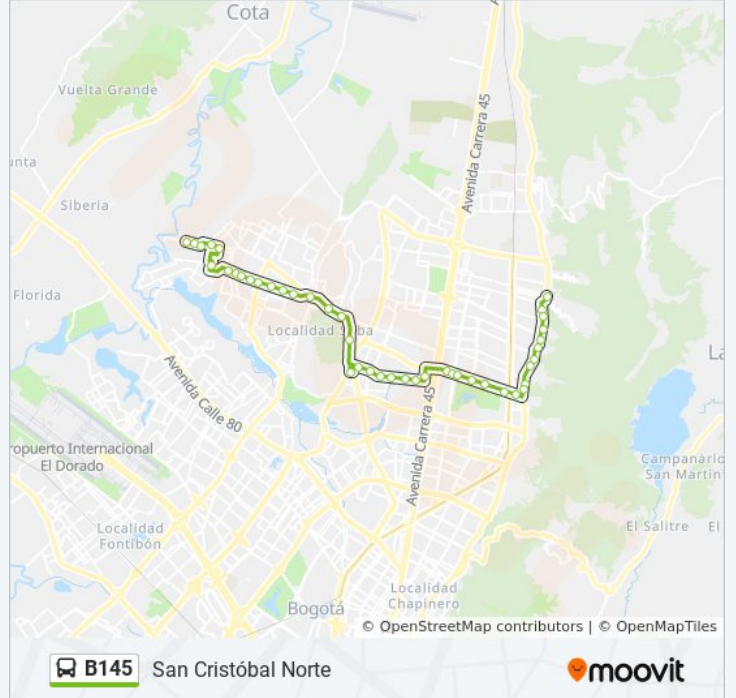

Br. Tibabuyes II Sector 2 (CI 139 - Av. C. De Cali)

Br. Costa Azul I Etapa (CI 139 - Kr 102a)

Br. La Chucua - La Trinitaria (CI 139 - Kr 99)

Conjunto Residencial El Bosque De Suba (CI 139 - Kr 95b)

Centro Comercial Centro Suba (Av. Suba - Kr 91)

Estación 21 Ángeles (Av. Suba - Tv 84)

Br. Niza Suba (Av. Suba - Kr 77)

Estación Gratamira (Av. Suba - CI 132a)

Br. Niza Norte (CI 128b - Tv 60)

Br. Las Villas Sector II (CI 129 - Kr 56b Bis)

Br. Las Villas Sector II (CI 129 - Av. Villas)

**Horario de la línea B145 de SITP**

San Cristóbal Norte Horario de ruta:

lunes	4:00 - 22:00
martes	4:00 - 22:00
miércoles	4:00 - 22:00
jueves	4:30 - 20:00
viernes	4:30 - 20:00
sábado	4:00 - 21:00
domingo	4:30 - 20:00

**Información de la línea B145 de SITP****Dirección:** San Cristóbal Norte**Paradas:** 43**Duración del viaje:** 71 min**Resumen de la línea:**

Br. Prado Sur (CI 129 - Kr 56c)  
Br. Prado Veraniego (CI 129 - Kr 55)  
Carrera 53a (CI 129 - Kr 53a)  
Br. Prado Veraniego (CI 129 - Kr 50a)  
Br. Prado Veraniego (Kr 47 - CI 131)  
Colegio Santo Tomas De Aquino (Ac 134 - Kr 21)  
Avenida Carrera 19 (Ac 134 - Ak 19)  
Clinica Monserrat (Ac 134 - Kr 17)  
Country Club (Ac 134 - Kr 17)  
Country Club (Ac 134 - Kr 11b)  
Éxito Country (Ac 134 - Kr 9b)  
Clínica El Bosque (Ac 134 - Kr 7a)  
Br. Segundo Contador (Ak 7 - CI 135) (B)  
Centro Comercial Palatino (Ak 7 - CI 138) (B)  
Br. Bosque De Pinos I (Ak 7 - CI 144) (B)  
Colegio Pureza De María (Ak 7 - CI 146) (B)  
Br. Bosque De Pinos III (Ak 7 - CI 148) (B)  
Br. Cedro Salazar (Ak 7 - CI 152) (B)  
led Agustín Fernández (Ak 7 - CI 153a) (B)  
Centro De Negocios North Point (Ak 7 - CI 156)  
(B)  
Br. Ibiza (Ak 7 - CI 159c) (B)  
Cai Villa Nidia (Ak 7 - CI 162a) (B)