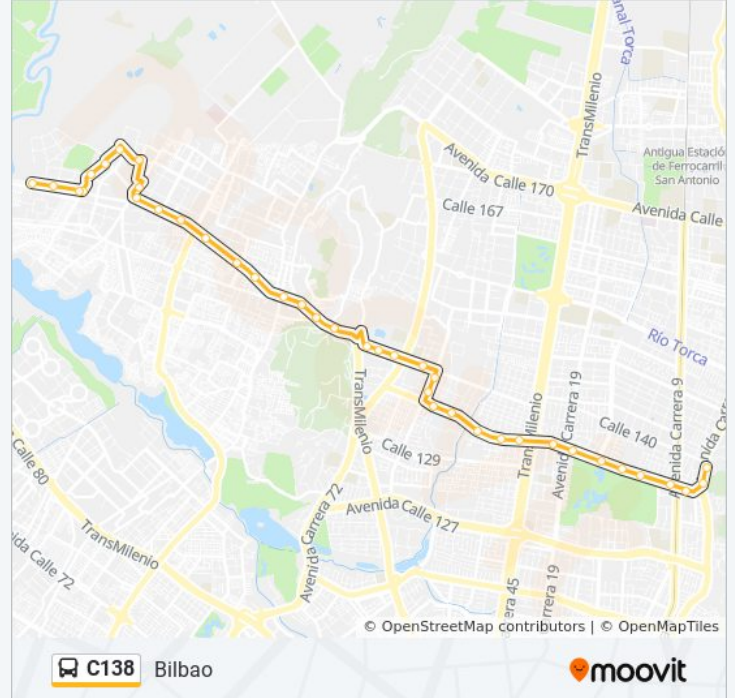

Colegio Hijas De Cristo Rey (Ac 138 - Av. Villas)

Urbanización El Paseo De La Colina (Ac 138 - Kr 72a)

Horario de la línea C138 de SITP

Bilbao Horario de ruta:

lunes	4:00 - 22:00
martes	4:00 - 22:00
miércoles	4:00 - 22:00
jueves	5:00 - 20:00
viernes	5:00 - 20:00
sábado	4:00 - 21:00
domingo	5:00 - 20:00

Información de la línea C138 de SITP

Dirección: Bilbao

Paradas: 39

Duración del viaje: 59 min

Resumen de la línea:

Br. Atenas (Ac 138 - Kr 73)

Br. Atenas - Hibernia (Tv 75 - Cl 138)

Br. Salamanca Y Catalayud (Av. Suba - Kr 80)

Centro Comercial Plaza Imperial (Av. Suba - Kr 107)

Br. Tibabuyes (Av. Suba - Kr 111a) (A)

Etb Tibabuyes (Av. Suba - Kr 114g)

Urbanización La Fontana (Kr 115 - Cl 147a)

Br. Compartir Suba (Cl 151b - Kr 117)

Br. Bilbao I Sector (Cl 144 - Kr 142)

Br. Bilbao II Sector (Cl 144 - Kr 147a)

Los horarios y mapas de la línea C138 de SITP están disponibles en un PDF en moovitapp.com. Utiliza [Moovit App](#) para ver los horarios de los autobuses en vivo, el horario del tren o el horario del metro y las indicaciones paso a paso para todo el transporte público en Bogotá.