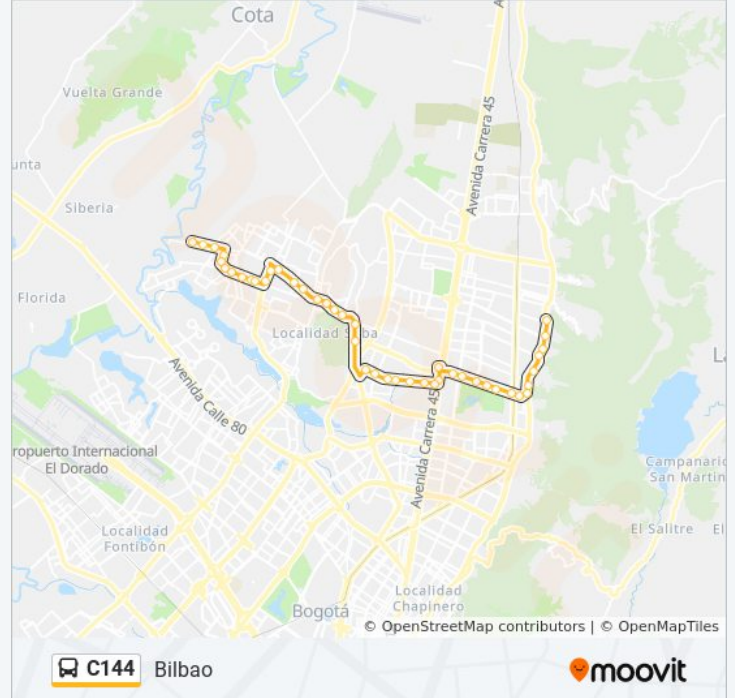

### Información de la línea C144 de SITP

**Dirección:** Bilbao

**Paradas:** 48

**Duración del viaje:** 75 min

**Resumen de la línea:**

Urbanización Iberia Sector III (CI 129 - Kr 57b)

Br. Las Villas (Av. Villas - CI 128b Bis)

Br. Java I Sector (Av. Suba - Kr 95b)

Estación La Campiña (Av. Suba - Kr 99)

Portal De Suba (Av. Suba - Kr 103c)

Portal De Suba (Av. C. De Cali - CI 142)

Br. El Poa (Av. C. De Cali - CI 139)

Br. Las Flores (CI 139 - Kr 109)

Br. Las Flores (CI 139 - Kr 110b)

Br. Puerta Del Sol (CI 139 - Kr 114)

Cai La Gaitana (CI 139 - Tv 127)

Br. Sabana De Tibabuyes (Dg 139a Bis - Tv 127a Bis)

Br. Sabana De Tibabuyes (Kr 128 - CI 142)

Br. San Andrés Afidro (Kr 128 - CI 143)

Br. Sabana De Tibabuyes (CI 144 - Kr 136a)

Br. Bilbao I Sector (CI 144 - Kr 142)

Br. Bilbao II Sector (CI 144 - Kr 147a)

Los horarios y mapas de la línea C144 de SITP están disponibles en un PDF en [moovitapp.com](https://moovitapp.com). Utiliza [Moovit App](#) para ver los horarios de los autobuses en vivo, el horario del tren o el horario del metro y las indicaciones paso a paso para todo el transporte público en Bogotá