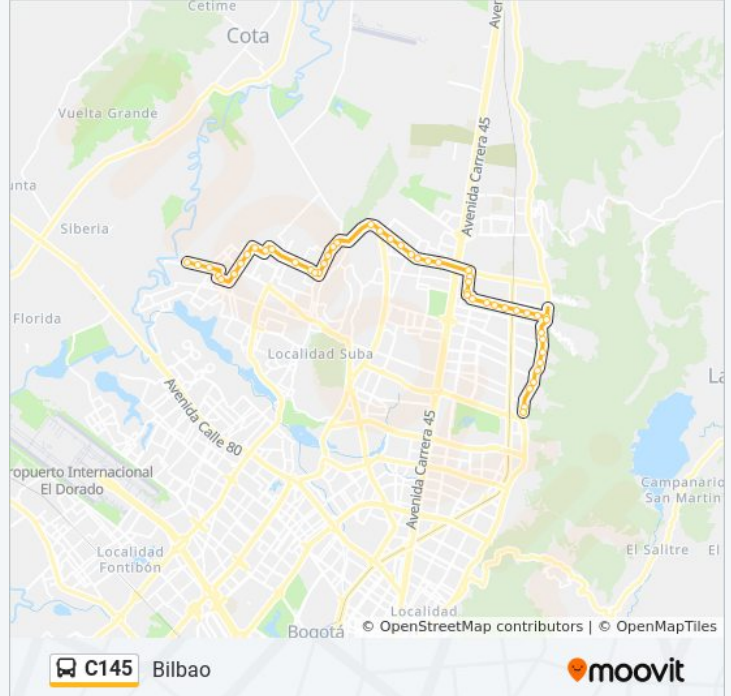

Calle 169 (Kr 20 - CI 169)

Br. La Uribe (Ac 170 - Kr 20a)

Br. Villa Del Prado (Ac 170 - Kr 49b) (A)

Carrera 55 (Ac 170 - Kr 54c) (A)

Br. Villa Del Prado (Ac 170 - Kr 56a)

Carrera 62 (Ac 170 - Kr 58)

Universidad Antonio Nariño (Ac 170 - Kr 65)

Avenida Carrera 72 (Ac 170 - Av. Boyacá)

Br. San José De Bavaria (Ac 170 - Av. Boyacá)

Carrera 78 (Ac 170 - Kr 78)

Br. Suba Salitre (Kr 92 - CI 170)

Ced El Salitre - Suba (Kr 92 - CI 169b)

Br. Salitre Suba (Kr 92 - CI 158)

Centro Comercial Rosales De Suba (Kr 92 - CI 156)

Cai El Pinar (Kr 92 - Ac 153)

Br. El Pinar (Ac 153 - Kr 94)

Instituto Educación Y Vida (Ac 153 - Kr 96)

Br. Tuna Baja (Ac 153 - Kr 103) (A)

Br. El Carmen Tuna Baja (Ac 153 - Kr 109a)

Br. Portal De La Fontana (Kr 111a - CI 152c)

Urbanización Los Almendros Norte (CI 152b - Kr 114d)

Br. Rincón De Santa Inés (Kr 115 - CI 151a)

Br. La Fontana (Kr 115 - CI 147a)

Br. Ciudadela Cafam (Ak 118 - CI 143a)

Br. San Andrés Afidro (CI 143 - Kr 127d)

Br. San Andrés Afidro (Kr 128 - CI 143)

Br. Sabana De Tibabuyes (CI 144 - Kr 136a)

Br. Bilbao I Sector (CI 144 - Kr 142)

Br. Bilbao II Sector (CI 144 - Kr 147a)