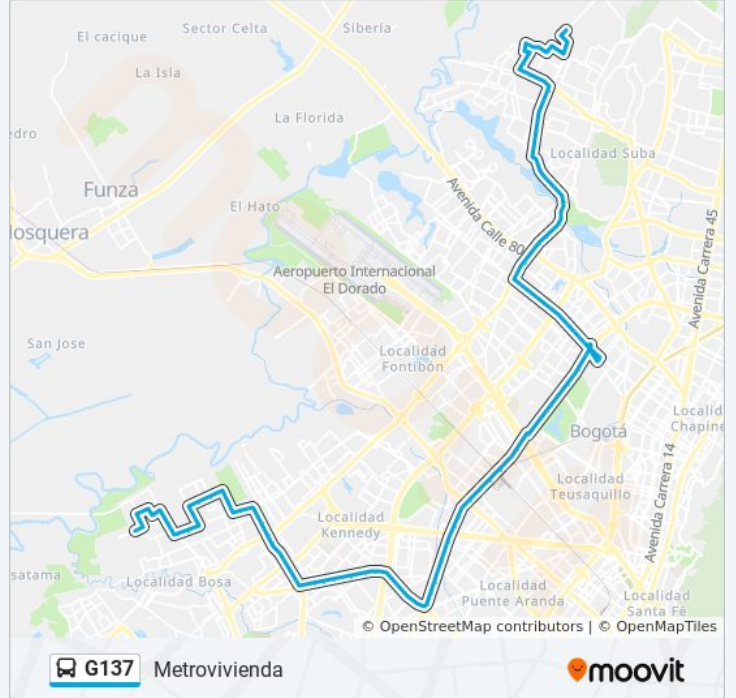

Información de la línea G137 de SITP

Dirección: Metrovivienda

Paradas: 97

Duración del viaje: 166 min

Resumen de la línea:

Br. Rincón De Suba (Av. C. De Cali - Kr 93)

Br. Los Cerezos (Av. C. De Cali - Kr 91)

Avenida Ciudad De Cali (Ac 72 - Kr 83) (A)

Br. Santa Helenita (Ac 72 - Kr 80) (A)

Br. Santa Helenita (Ac 72 - Kr 77a) (A)

Br. Boyacá (Ac 72 - Kr 73a) (A)

Br. Palo Blanco (Ac 72 - Ak 70) (A)

Br. La Estrada (Ac 72 - Kr 69k) (A)

Avenida Calle 13 (Ak 68 - Ac 13) (A)

Br. Lusitania (Ak 68 - CI 12a) (A)

Br. Lusitania (Ak 68 - CI 11) (A)

Colegio Nicolás Esguerra (Ak 68 - CI 8) (A)

Avenida Américas (Ak 68 - CI 4g) (A)

Br. La Igualdad (Ak 68 - Ac 3) (A)