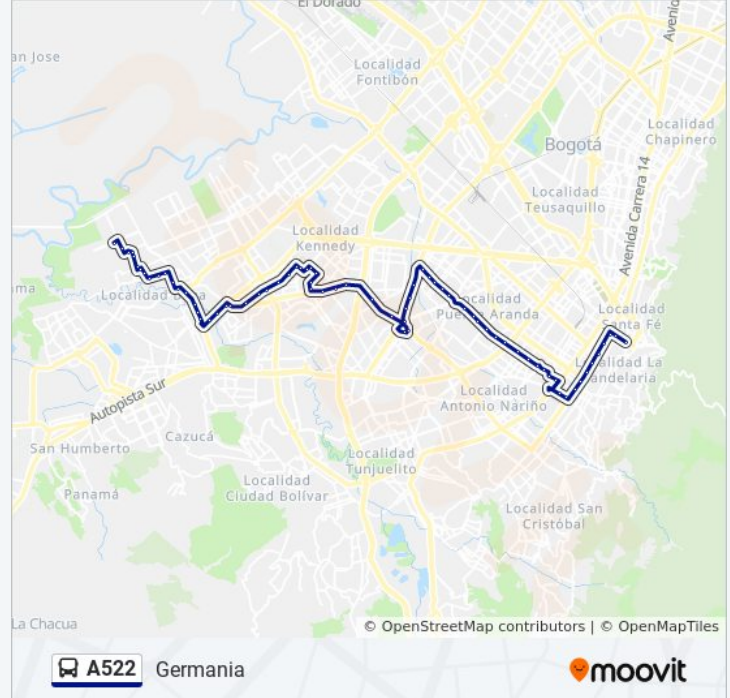

Br. Roma (Av. 1 De Mayo - Kr 79d) (B)

Br. Miraflores Kennedy (Kr 79 - CI 51 Sur)

Br. Miraflores Kennedy (Kr 79 - CI 47 Sur)

Br. Pastrana (Kr 79 - CI 43 Sur)

Br. Ciudad Kennedy Sur (Kr 79 - CI 42a Sur) (B)

Iled Pablo VI (Kr 79 - CI 40c Sur) (A)

Iled Francisco De Paula Santander (Kr 79 - CI 38c Sur) (A)

Inem Kennedy (CI 38c Sur - Kr 78n Bis)

Cade Kennedy (Kr 78k - CI 37a Sur) (A)

Br. Ciudad Kennedy Supermanzana 8 (CI 37 Sur - Kr 78h)

Br. Ciudad Kennedy Central (CI 37 Sur - Kr 78c)

Br. Ciudad Kennedy Central (Kr 78b - CI 39a Sur) (A)

Br. Ciudad Kennedy Central (CI 40 Sur - Kr 77a)

Br. Timiza (Av. 1 De Mayo - CI 38b Sur) (A)

Br. Kennedy Supermanzana 6b (Av. 1 De Mayo - CI 37 Sur) (A)

Br. Provivienda Occidental (Av. 1 De Mayo - CI 35 Sur) (B)

Br. Carvajal (Av. 1 De Mayo - Kr 69c Bis) (B)

Br. Floralia (Av. 1 De Mayo - Kr 68d) (B)

Br. Tejar (Av. 1 De Mayo - Kr 52) (B)

Colegio Parroquial Monseñor Emilio De Brigard (CI 28 Sur - Kr 52b)

Br. Provivienda Norte (Ak 68 - Av. 1 De Mayo) (D)

Br. Milenta (Ak 68 - CI 18 Sur) (D)

Br. Provivienda Norte (Ak 68 - CI 12 Sur) (D)

Br. Galán (Ak 68 - CI 1c Sur) (D)

Avenida Calle 3 (Ak 68 - CI 1) (D)

Br. Galán (Dg 2 - Kr 60)

Colegio Nuestra Señora Del Rosario (Kr 60 - CI 2c)

Br. Galán (Ac 3 - Kr 56a)

Br. Galán (Ac 3 - Kr 53d Bis)