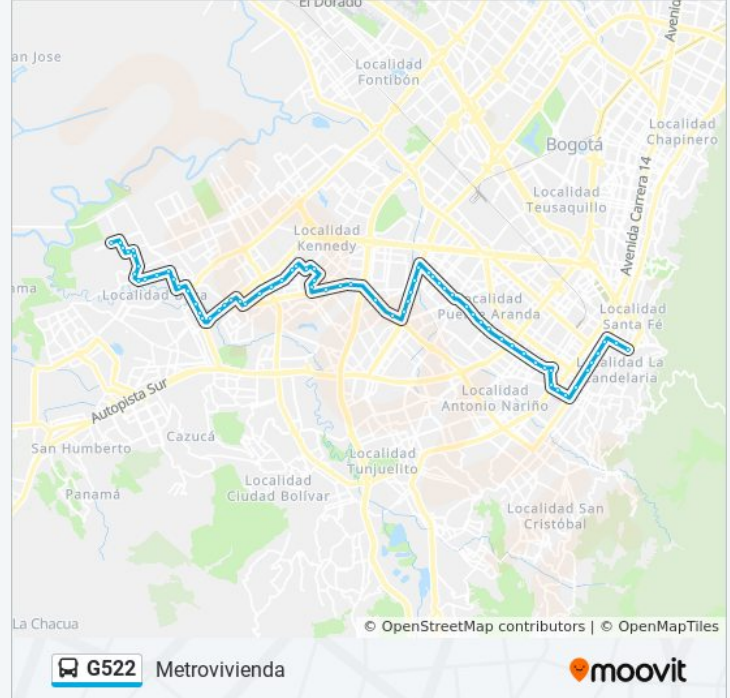

Br. La Colonia Oriental (Ac 3 - Kr 53d Bis)

Br. Colón (Ac 3 - Kr 56)

Br. San Gabriel (Ac 3 - Kr 60)

Br. La Pradera (Ac 3 - Kr 66a)

Br. La Igualdad (Ak 68 - CI 1) (D)

Br. Hipotecho Sur (Ak 68 - CI 1 Sur) (D)

Br. Villa Claudia (Ak 68 - CI 9a Sur) (D)

Br. Villa Adriana (Ak 68 - CI 14 Sur) (D)

Br. Provivienda Oriental (Ak 68 - CI 20 Sur) (D)

Br. Provivienda Oriental (Av. 1 De Mayo - Kr 68f)
(E)

Br. Plaza De Las Américas (Av. 1 De Mayo - Kr
69c) (E)

Br. Ciudad Kennedy Oriental (Av. 1 De Mayo - CI
35 Sur) (B)

Cai Oneida (Av. 1 De Mayo - CI 35b Sur) (B)

Br. Ciudad Kennedy Oriental (Av. 1 De Mayo - CI
38 Sur) (B)

Br. Ciudad Kennedy Oriental (CI 40 Sur - Kr 77a)

Iled Jhon F. Kennedy (Kr 78b - CI 38c Sur)

Iled Próspero Pinzón (CI 37 Sur - Kr 78h)

Cade Kennedy (Kr 78k - CI 37a Sur)

Inem Francisco De Paula Santander (Kr 79 - CI
38c Sur)

Br. Ciudad Kennedy Occidental (Kr 79 - CI 40
Sur)

Br. Ciudad Kennedy Occidental (Kr 79 - CI 41f
Sur)

Calle 42f Sur (Kr 79 - CI 42f Sur)

Br. El Paraíso Casablanca (Kr 79 - CI 46a Sur)
(A)

Br. Casablanca I (Kr 79 - CI 51a Sur)

Br. Casablanca (CI 53 Sur - Kr 79c)

Avenida 1° De Mayo (Av. A. Mejía - Av. 1 De
Mayo)

Br. Class (Av. A. Mejía - CI 57 Sur) (A)

Br. Class (Av. A. Mejía - CI 57d Sur) (A)