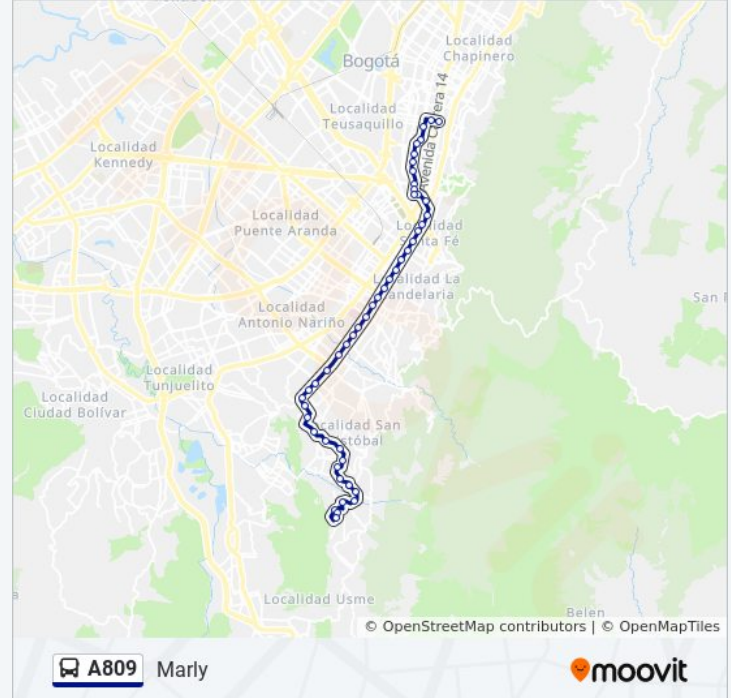

**Información de la línea A809 de SITP****Dirección:** Marly**Paradas:** 49**Duración del viaje:** 73 min**Resumen de la línea:**

Clínica América (Ak 10 - CI 17 Sur)

Br. Nariño Sur (Ak 10 - CI 13 Sur)

Br. Nariño Sur (Ak 10 - Ck 8 Sur)

Estación San Victorino (Ak 10 - CI 12)

Br. Veracruz (Ak 10 - CI 15)

Estación Las Nieves (Ak 10 - CI 18)

Br. Las Nieves (Ak 10 - CI 22)

Estación San Diego (Ak 10 - CI 24)

Br. San Diego (Ak 10 - Ac 26)

Estación Museo Nacional (Ak 7 - CI 29)

Urbanización La Magdalena (Ak 19 - CI 39b) (A)

Canal Arzobispo (Kr 17 - CI 40) (B)

Br. Palermo (Ak 19 - CI 44) (A)

Parque Gernika (Tv 17 - Dg 46a) (A)

Br. Quesada (Kr 17 - CI 51) (A)

Br. Quesada (Ac 53 - Kr 15)

Br. Quesada (Ac 53 - Kr 13)

Los horarios y mapas de la línea A809 de SITP están disponibles en un PDF en [moovitapp.com](https://moovitapp.com). Utiliza [Moovit App](#) para ver los horarios de los autobuses en vivo, el horario del tren o el horario del metro y las indicaciones paso a paso para todo el transporte público en Bogotá.