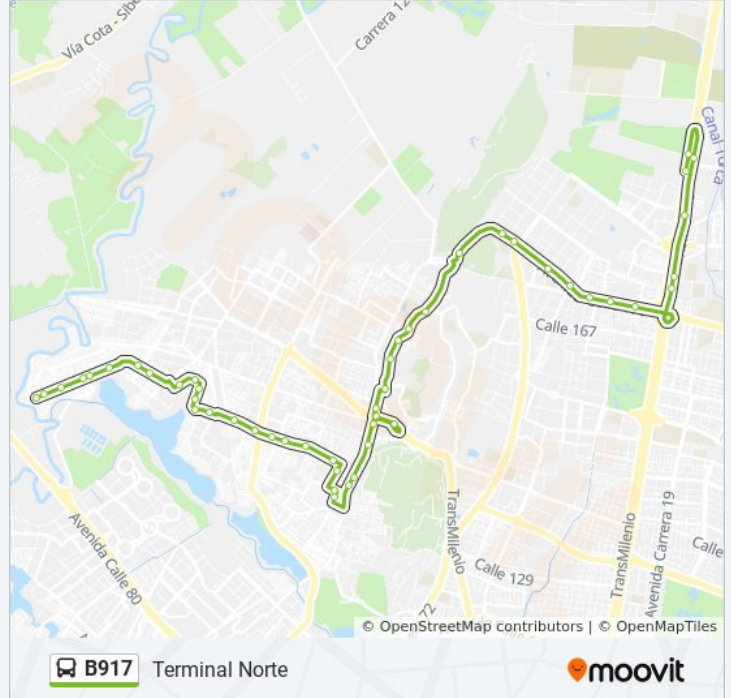

Urbanización La Palma I (Ak 91 - CI 131) (B)

Br. Altos De Chozica (Ak 91 - CI 131d)

Br. Altos De Chozica (Ak 91 - CI 135b)

Estación Suba - Transversal 91 (Ak 91 - Ac 145)

Br. Villa Lorena (Av. Suba - Kr 84a)

Br. Tuna Alta (Kr 90 - CI 156)

Conjunto Residencial El Monte (Ac 170 - Kr 90)

Carrera 78 (Ac 170 - Kr 78)

Br. Iragua (Ac 170 - Av. Boyacá)

Parque San José De Bavaria (Ac 170 - Kr 65)

Colegio San Tarsicio (Ac 170 - Av. Villas)

Colegio San Simón (Ac 170 - Kr 56) (A)

Uniagraria (Ac 170 - Kr 54a) (A)

Br. Granada Norte (Ac 170 - Kr 49b) (A)

Portal Del Norte (Auto Norte - CI 172a) (A)

Centro Comercial Panamá (Auto Norte - Dg 182)

Estación Calle 187 (Auto Norte - CI 187 Bis) (A)

Br. Canaima (Auto Norte - CI 193) (A)

Club Campestre El Rancho (Auto Norte - CI 194) (A)

Estación Terminal (Auto Norte - CI 191) (A)

Los horarios y mapas de la línea B917 de SITP están disponibles en un PDF en [moovitapp.com](https://moovitapp.com). Utiliza [Moovit App](#) para ver los horarios de los autobuses en vivo, el horario del tren o el horario del metro y las indicaciones paso a paso para todo el transporte público en Bogotá.