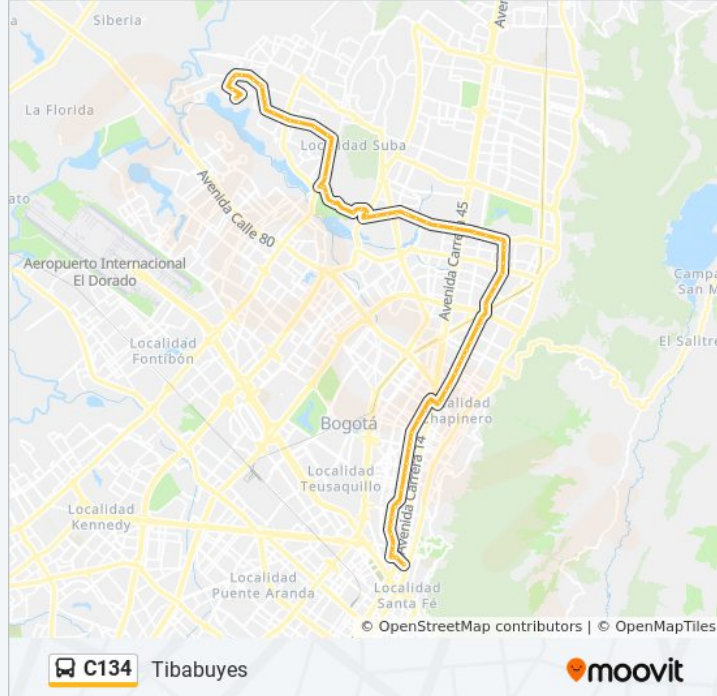

Información de la línea C134 de SITP

Dirección: Tibabuyes

Paradas: 77

Duración del viaje: 108 min

Resumen de la línea:

Centro Comercial Unilago (Ak 15 - CI 79) (A)

Centro Comercial Atlantis Plaza (Ak 15 - CI 80) (A)

Carrera 16a (Ac 127 - Kr 16a)

Parque Público La Calleja (Ac 127 - Kr 18b)

Clínica Reina Sofía (Ac 127 - Kr 20)

Autopista Norte (Ac 127 - Kr 46)

Br. Prado Veraniego (Ac 127 - Kr 51a)

Parque Córdoba (Ac 127 - Kr 54a)

Br. Prado Veraniego (Ac 127 - Kr 56b)

Br. Hacienda Córdoba Niza VIII (Ac 127 - Kr 57a)

Centro Comercial Bulevar Niza (Ac 127 - Av. Villas)

Centro Comercial Bulevar Niza (Ac 127 - Av. Suba)

Centro Comercial Niza (Ac 127 - Kr 60)

Br. Niza Norte (Ac 127 - Kr 71)

Avenida Boyacá (Ac 127 - Av. Boyacá)

Br. Cerros De Niza (CI 127a - Kr 78)

Club Los Lagartos (CI 127a - Kr 81)

Br. San Jorge (CI 127 - Kr 87a)

Br. San Jorge I (Ak 89 - CI 127 Bis)