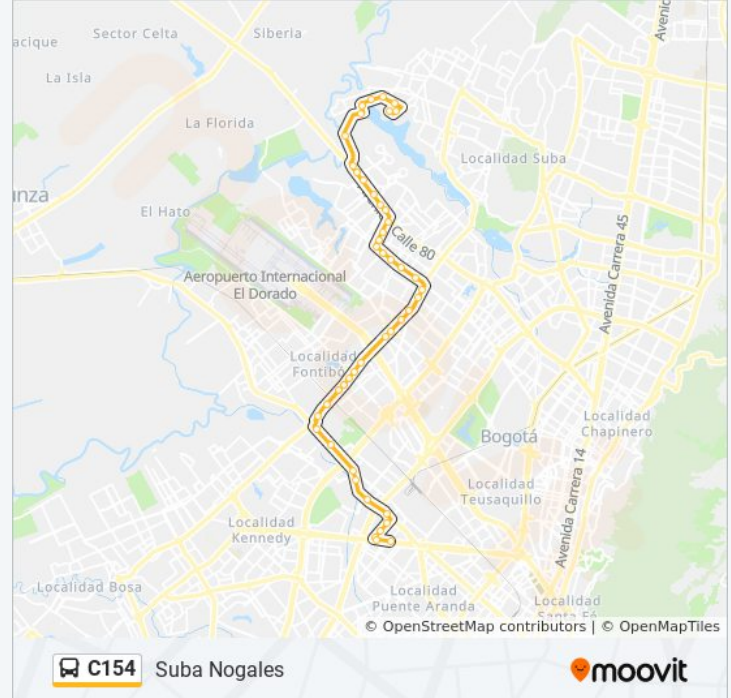

La línea C154 de SITP (Suba Nogales) tiene una ruta. Sus horas de operación los días laborables regulares son:

(1) a Suba Nogales: 4:30 - 19:00

Usa la aplicación Moovit para encontrar la parada de la línea C154 de SITP más cercana y descubre cuándo llega la próxima línea C154 de SITP

### Información de la línea C154 de SITP

**Dirección:** Suba Nogales

**Paradas:** 48

**Duración del viaje:** 83 min

**Resumen de la línea:**

Homecenter (Av. C. De Cali - CI 52a)

Avenida José Celestino Mutis (Av. C. De Cali - Ac 63)

Br. Lisboa (CI 132d - Kr 151a)

Br. Tibabuyes (CI 132d - Kr 148b)

Br. La Toscana (CI 132d - Kr 143) (B)

Ced La Toscana (CI 132d - Kr 132) (B)

Br. Nogales De Suba (Kr 129 - CI 132a)

Br. Santa Rita (CI 132 - Kr 132a)

Los horarios y mapas de la línea C134 de SITP están disponibles en un PDF en moovitapp.com. Utiliza [Moovit App](#) para ver los horarios de los autobuses en vivo, el horario del tren o el horario del metro y las indicaciones paso a paso para todo el transporte público en Bogotá.