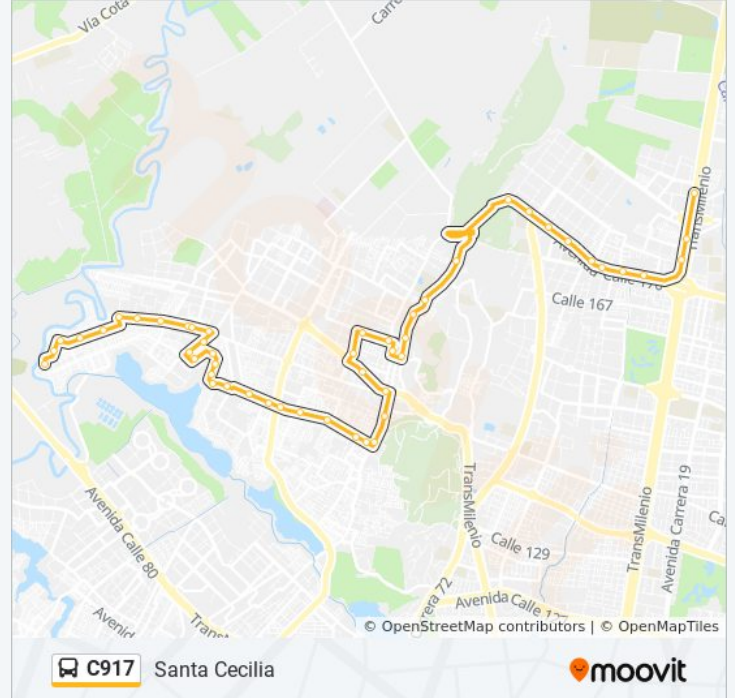

Carrera 55 (Ac 170 - Kr 54c) (A)

Br. Villa Del Prado (Ac 170 - Kr 56a)

Carrera 62 (Ac 170 - Kr 58)

Universidad Antonio Nariño (Ac 170 - Kr 65)

Avenida Carrera 72 (Ac 170 - Av. Boyacá)

Br. San José De Bavaria (Ac 170 - Av. Boyacá)

### Información de la línea C917 de SITP

**Dirección:** Santa Cecilia

**Paradas:** 48

**Duración del viaje:** 75 min

**Resumen de la línea:**

Centro Comercial Centro Suba (Av. Suba - Kr 91)

Br. Villa Elisa (Ak 91 - CI 135a)

Br. Berlín (CI 139 - Kr 147)

Br. San Pedro (Kr 149b - CI 138)

Br. San Pedro (CI 138 - Kr 151a)

Br. Santa Rita De Suba (CI 138 - Kr 154a Bis)

Br. Santa Rita De Suba (CI 138 - Kr 158b)

Br. Villa Cindy (Kr 158b - CI 136c)

Br. Santa Cecilia II (Kr 160 - CI 134)

Los horarios y mapas de la línea C917 de SITP están disponibles en un PDF en [moovitapp.com](https://moovitapp.com). Utiliza [Moovit App](#) para ver los horarios de los autobuses en vivo, el horario del tren o el horario del metro y las indicaciones paso a paso para todo el transporte público en Bogotá.