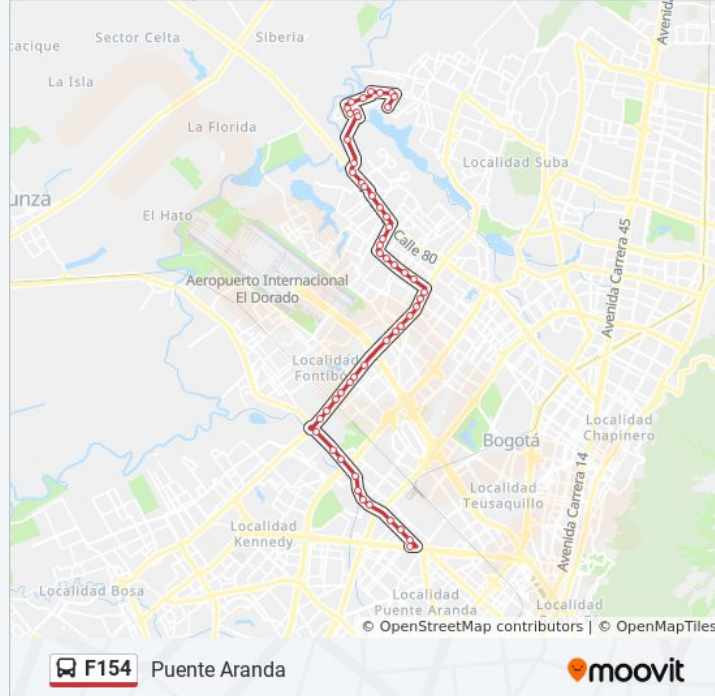

La línea F154 de SITP (Puente Aranda) tiene una ruta. Sus horas de operación los días laborables regulares son:

(1) a Puente Aranda: 4:30 - 19:00

Usa la aplicación Moovit para encontrar la parada de la línea F154 de SITP más cercana y descubre cuándo llega la próxima línea F154 de SITP

Información de la línea F154 de SITP

Dirección: Puente Aranda

Paradas: 53

Duración del viaje: 89 min

Resumen de la línea:

Br. Garcés Navas (Kr 104 - CI 75c)

Br. Garcés Navas (Kr 104 - CI 73)

Br. Álamos (Ac 72 - Kr 102) (B)

Br. Interindustrial (Av. Centenario - Av. Boyacá)

Br. Villa Alsacia (Av. Centenario - Av. Boyacá)

Br. Villa Alsacia (Av. Centenario - Kr 69b)

Br. Lusitania (Av. Centenario - Ak 68d)

Br. Lusitania (Av. Centenario - Kr 68b)

Br. Salazar Gómez (Av. Centenario - Kr 65) (B)

Br. Salazar Gómez (Av. Centenario - Kr 62) (B)

Br. Salazar Gómez (Av. Centenario - Kr 56) (B)

Estación Distrito Grafiti (Av. Américas - Kr 53a)

Los horarios y mapas de la línea F154 de SITP están disponibles en un PDF en moovitapp.com. Utiliza [Moovit App](#) para ver los horarios de los autobuses en vivo, el horario del tren o el horario del metro y las indicaciones paso a paso para todo el transporte público en Bogotá.