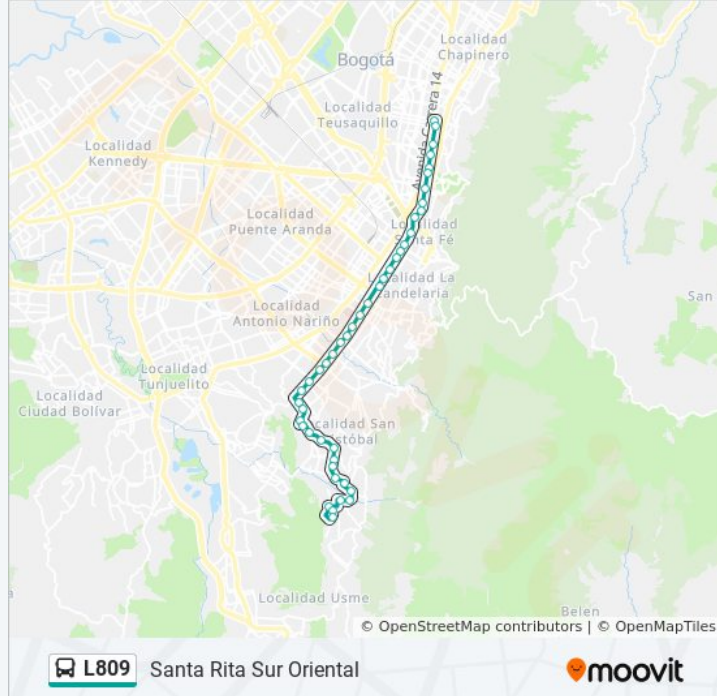

Estación Policarpa (Ak 10 - Cl 4 Sur)

Br. Ciudad Berna (Ak 10 - Cl 10 Sur)

Br. Luna Park (Ak 10 - Ac 11 Sur)

Br. Ciudad Jardín Sur (Ak 10 - Cl 17 Sur)

Br. Ciudad Jardín Sur (Ak 10 - Av. 1 De Mayo)

Br. Sosiego Sur (Ak 10 - Cl 22 Sur)

Estación Country Sur (Ak 10 - Cl 27a Sur)

Br. Sosiego Sur (Ak 10 - Cl 31 Sur)

Br. San Isidro (Cl 34 Sur - Kr 8)

Desarrollo San Isidro II Sector (Cl 34 Sur - Kr 7)

Br. Las Lomas (Kr 4c - Cl 36b Sur)

Br. Guacamayas (Cl 37a Sur - Kr 4)

Br. Las Guacamayas (Av. V/cio - Kr 3g)

Br. Guacamayas I (Av. V/cio - Kr 1 Bis)

Br. La Victoria (Av. V/cio - Kr 3b Este)

Br. La Victoria (Kr 4 Este - Cl 39 Sur)

Calle 41 Sur (Kr 4 Este - Cl 41 Sur)

Br. La Gloria (Dg 43a Sur - Kr 6a Este)

Br. La Gloria (Kr 9 Este - Cl 43b Sur)

Br. Altamira (Dg 46 Sur - Kr 11 Bis A Este)

Parque Nueva Gloria (Tv 11b Este - Cl 47 Sur)

Br. La Gloria (Cl 46 Sur - Kr 8a Este)

Parque Santa Rita Del Sur (Kr 5c Este - Cl 53 Sur)

Quebrada Morales (Kr 5c Este - Cl 54a Bis Sur)

Br. Santa Rita Sur Oriental (Kr 5 Este - Cl 51g Sur)

Los horarios y mapas de la línea L809 de SITP están disponibles en un PDF en moovitapp.com. Utiliza [Moovit App](#) para ver los horarios de los autobuses en vivo, el horario del tren o el horario del metro y las indicaciones paso a paso para todo el transporte público en Bogotá.

[Acerca de Moovit](#) • [Soluciones MaaS](#) • [Países incluidos](#) • [Comunidad de Moovitors](#)

© 2024 Moovit - Todos los derechos reservados

Mira los tiempos de llegada en tiempo real