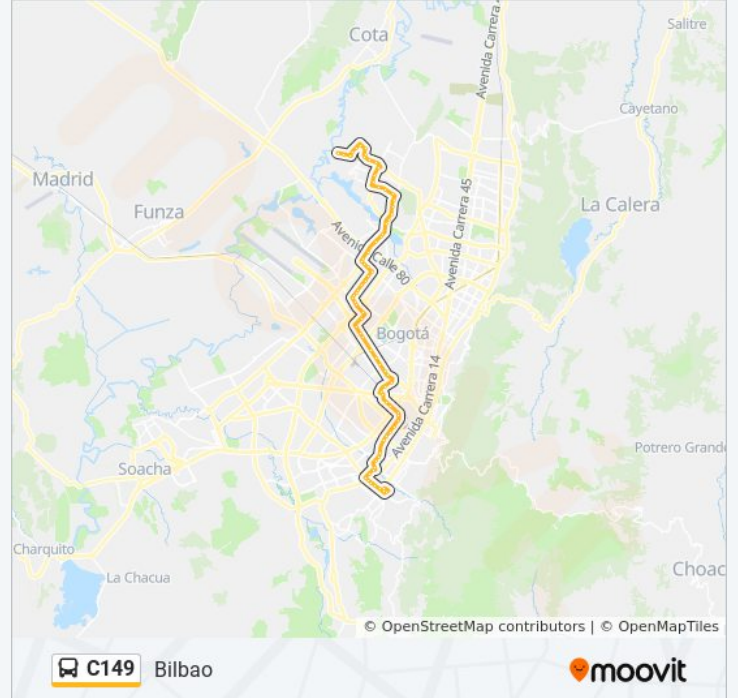

Cai Paloquemao (Kr 25 - Cl 17)

Br. Paloquemao (Ak 27 - Ac 19)

Centro Comercial Calima (Ac 19 - Kr 28) (A)

Br. Cundinamarca (Ac 19 - Kr 32) (A)

Br. Cundinamarca (Ac 19 - Kr 34) (A)

Br. Industrial Centenario (Tv 39 Bis A - Av. Américas) (A)

Br. Ortezal (Av. Américas - Tv 39)

Avenida Américas (Ak 40 - Cl 20a)

Corferias (Kr 40 - Cl 22b)

Br. El Recuerdo (Ak 40 - Cl 25 Bis)

Hemeroteca Nacional (Ac 26 - Kr 44a)

RTVC (Ac 26 - Kr 45)

Estación Gobernación (Ac 26 - Kr 54)

Estación Can (Ac 26 - Kr 59)

Estación Salitre - El Greco (Ac 26 - Ak 68)

Avenida Carrera 68 (Ac 26 - Ak 68)

Estación El Tiempo - Cámara De Comercio De Bogotá (Ac 26 - Kr 68b Bis)

Compensar Cur (Ac 26 - Kr 69)

Estación Avenida Rojas (Ac 26 - Ak 70)

Colegio Militar Simón Bolívar (Ak 70 - Cl 51)

Br. Normandía (Ac 53 - Kr 70d)

Br. Normandía (Ac 53 - Kr 71c)

Br. Normandía Occidental (Ac 53 - Kr 73)

Parque Zonal La Estancia (Ac 53 - Kr 74a)

Br. Normandía Occidental (Ac 53 - Kr 77a)

Avenida José Celestino Mutis (Kr 77a - Cl 57)

Br. Villa Luz (Kr 77a - Cl 63c)

Cai Villa Luz (Kr 77a - Cl 64b)

Centro Renacer Dabs (Kr 77a - Cl 64j)

Iled Antonio Nariño Sede A (Kr 77a - Cl 68)

Defensa Civil Santa Helenita (Kr 77a - Cl 69a)

Br. Boyacá (Kr 77a - Cl 71a)