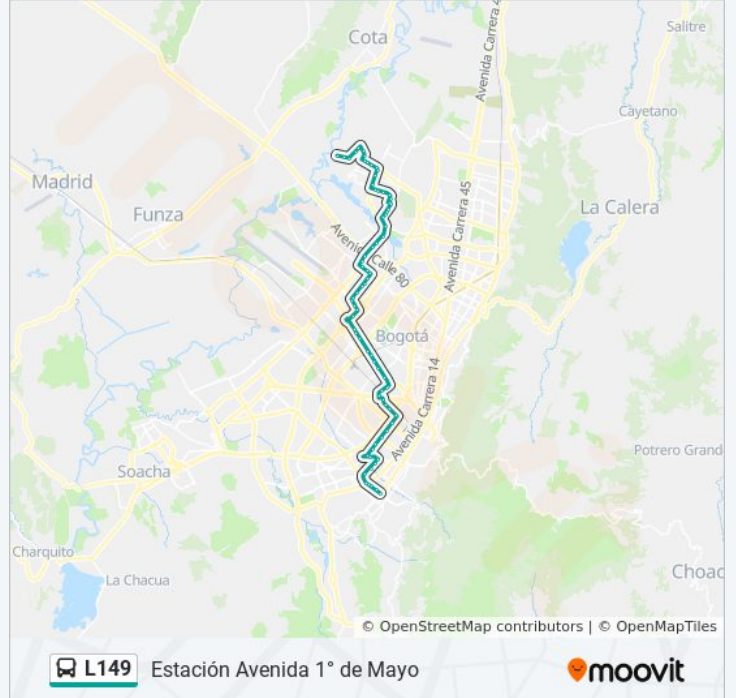

Br. Costa Rica (Kr 93 - CI 130a)

Br. El Rincón (Kr 93 - CI 129a) (A)

Br. El Rubí (Kr 93 - CI 128b Bis A)

led Villa Elisa (Kr 93 - CI 128)

Br. Japón (Kr 93 - CI 127c Bis A)

Br. Los Cerezos (Av. C. De Cali - Kr 91)

Br. Los Cerezos (Av. C. De Cali - CI 90a)

Br. Los Cerezos (Av. C. De Cali - CI 87)

Br. Los Cerezos (Av. C. De Cali - CI 82a Bis)

Conjunto Residencial Florencia (Av. C. De Cali - CI 75a)

Br. Florencia (Av. C. De Cali - CI 72b)

Avenida Ciudad De Cali (Ac 72 - Kr 83) (A)

Br. Santa Helenita (Ac 72 - Kr 80) (B)

Br. Santa Helenita (Ac 72 - Kr 77a) (B)

Br. Santa Helenita (Kr 77a - CI 71 Bis)

led Manuela Ayala De Gaitán (Kr 77a - CI 69a)

led Antonio Nariño Sede A (Kr 77a - CI 67)

Br. Villa Luz (Kr 77a - CI 65a)

Cai Villa Luz (Kr 77a - CI 63f Bis)

Br. Santa Cecilia (Kr 77a - CI 55)

Br. Santa Cecilia (Ac 53 - Kr 77c)

Br. Normandía Occidental (Ac 53 - Kr 73a)

Br. Normandía Occidental (Ac 53 - Kr 72a)

Br. Normandía Occidental (Av. Boyacá - CI 48) (A)

Estación Avenida Rojas (Ac 26 - Kr 69d Bis) (A)

Br. Salitre Occidental (Ac 26 - Kr 69b)

Estación El Tiempo - Cámara De Comercio De Bogotá (Ac 26 - Kr 68d)

Estación Salitre - El Greco (Ac 26 - Kr 66)

Centro Comercial Gran Estación (Ac 26 - Kr 60)

Estación Can (Ac 26 - Kr 59) (A)

Estación Gobernación (Ac 26 - Kr 51)