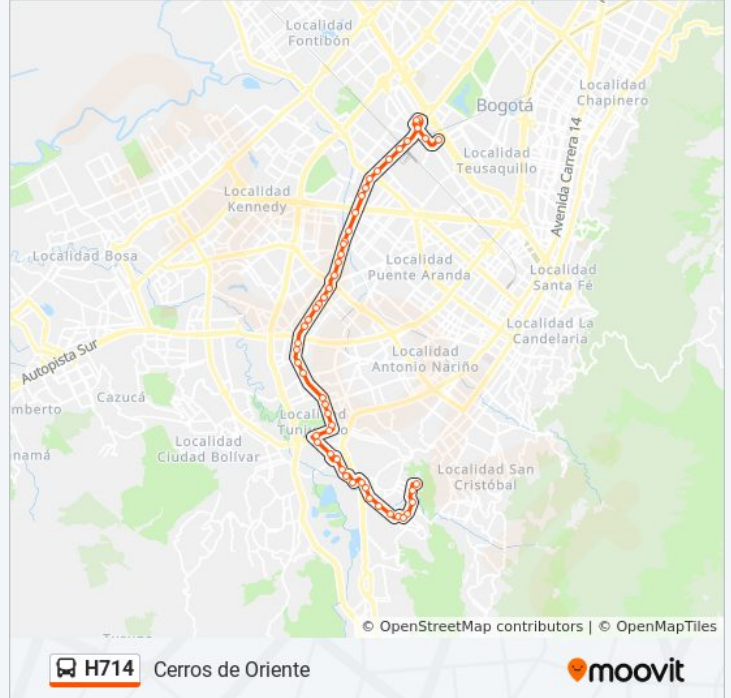

Estación Alquería (Auto Sur - Kr 51f)

Br. Alquería La Fragua II (Ak 68 - CI 39g Sur) (B)

Br. Venecia (Kr 53 - CI 45 Sur) (B)

Urbanización La Laguna (Kr 53 - Dg 48 Sur) (B)

Urbanización El Claret (CI 51 Sur - Kr 38) (B)

Br. Fátima (CI 51 Sur - Kr 34) (B)

Br. Claret El Carmen (Dg 51a Sur - Kr 29)

Urbanización El Claret (Dg 51a Sur - Kr 27)

Br. Claret (Dg 51a Sur - Kr 25)

Centro Integral José María Córdoba (CI 48b Sur - Kr 24d)

Cai Tunal (CI 48b Sur - Kr 24a) (B)

Inem Santiago Pérez (CI 48b Sur - Kr 23c) (B)

Hospital El Tunal (CI 48b Sur - Kr 21) (B)

Estación Biblioteca (Av. V/cio - CI 51 Sur) (A)

Estación Parque (Av. V/cio - CI 55 Sur) (A)

Ied San Benito Abad (CI 55 Sur - Kr 19)

Br. San Carlos (CI 55 Sur - Kr 18)

Br. San Carlos (CI 55 Sur - Kr 16c)

Br. Tunjuelito (CI 54 Sur - Kr 15)

Ied Rufino Jose Cuervo (CI 53 Sur - Kr 12a)

Br. Abraham Lincoln (CI 53 Sur - Kr 11a)