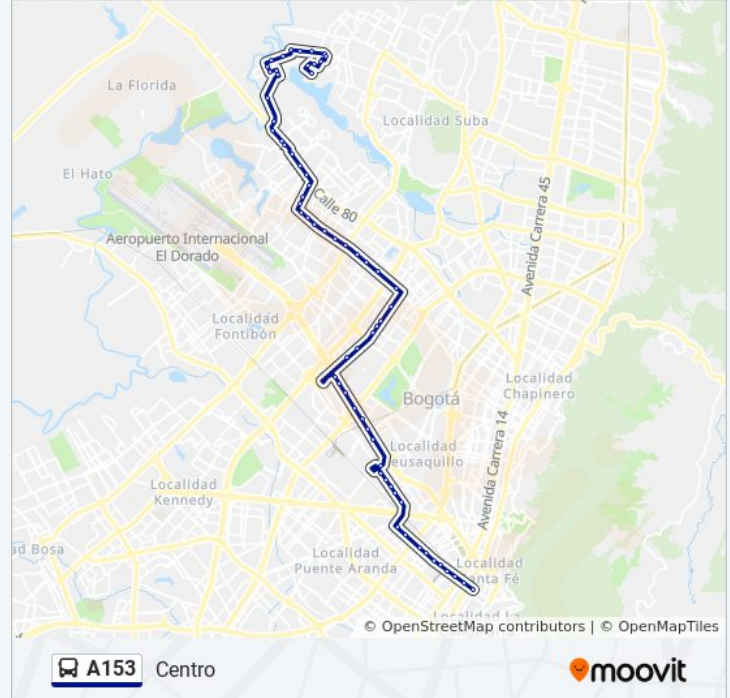

 A153

Centro

Usa La App

La línea A153 de SITP (Centro) tiene una ruta. Sus horas de operación los días laborables regulares son:

(1) a Centro: 5:00 - 20:00

Usa la aplicación Moovit para encontrar la parada de la línea A153 de SITP más cercana y descubre cuándo llega la próxima línea A153 de SITP

## Información de la línea A153 de SITP

**Dirección:** Centro

**Paradas:** 65

**Duración del viaje:** 108 min

**Resumen de la línea:**

Br. Villas De Granada I (CI 80 - Kr 110)

Br. Garcés Navas Oriental (Ac 80 - Tv 106)

Br. Normandía (Ak 70 - CI 51)

Estación Avenida Rojas (Ac 26 - Kr 69d Bis) (A)

Br. Salitre Occidental (Ac 26 - Kr 69b)

Estación El Tiempo - Cámara De Comercio De  
Bogotá (Ac 26 - Kr 68d)

Avenida Carrera 68 (Ac 26 - Kr 68)

Estación Salitre - El Greco (Ac 26 - Kr 66)

Centro Comercial Gran Estación (Ac 26 - Kr 60)

Estación Can (Ac 26 - Kr 59) (B)

Embajada De Los Estados Unidos (Ak 50 - CI  
24b)

Embajada De Los Estados Unidos (Av.  
Esperanza - Kr 48)