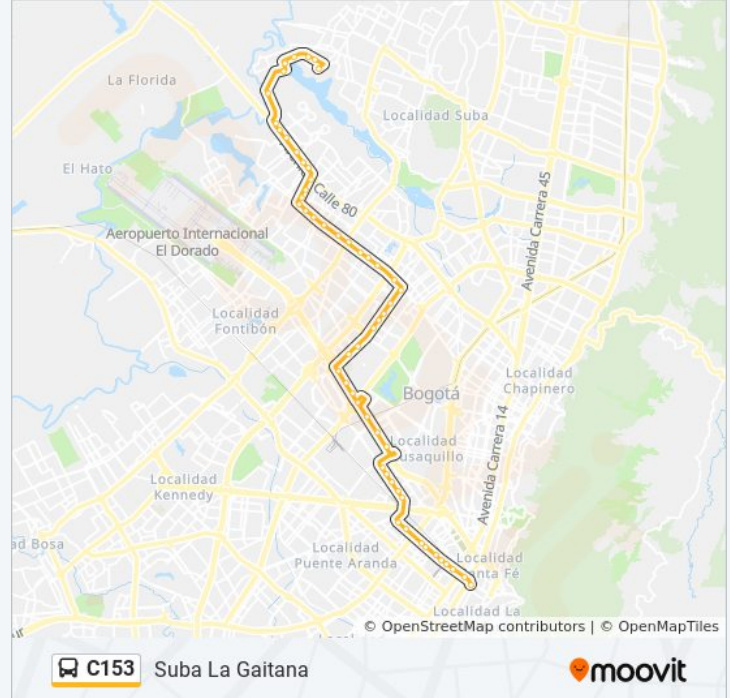

Compensar Cur (Ac 26 - Kr 69)

Estación Avenida Rojas (Ac 26 - Ak 70)

Colegio Militar Simón Bolívar (Ak 70 - CI 51)

Universidad Libre (Ak 70 - Ac 53)

Br. La Estrada (Ak 70 - CI 63d)

Br. San Joaquín (Ak 70 - CI 64d)

Br. San Joaquín Norte (Ak 70 - CI 65)

Br. La Estrada (Ak 70 - CI 68)

Br. Las Ferias (Ak 70 - CI 71a)

Br. Bonanza (Ac 72 - Kr 70f) (A)

Br. Santa María (Ac 72 - Kr 75) (A)

Br. Tabora (Ac 72 - Kr 77a) (A)

Br. Tabora (Ac 72 - Kr 80) (A)

Br. Almería (Ac 72 - Av. C. De Cali) (A)

Br. Florencia (Ac 72 - Kr 90) (A)

Br. Santa Rosita (Ac 72 - Kr 93) (A)

Br. El Cedro (Ac 72 - Kr 97) (A)

Br. Álamos Norte (Ac 72 - Kr 100a) (A)

Br. Álamos Norte (Ac 72 - Ak 104) (A)

Br. Molinos Del Viento (Kr 104 - CI 74a)

Br. Garcés Navas Oriental (Kr 104 - CI 76)

Br. Garcés Navas Oriental (Kr 104 - CI 78c Bis)

Br. Bolivia Occidental (Ac 80 - Kr 107)

Br. Portal Del Mortiño (Ac 80 - Kr 109a)

Br. Ciudadela Colsubsidio (Ac 80 - Kr 112a)

Br. El Cortijo (Ac 80 - Ak 114)

Gimnasio Moderno Montesoriano (Ac 80 - Kr 116b)

Puente De Guadua (CI 80 - Kr 119)

Conexión Calle 80 - Lisboa (Kr 120 - CI 80)

Planta Tratamiento Salitre (Tv 130 - CI 80a)

Br. Lisboa (CI 130 - Kr 153)

Carrera 152 (Kr 152 - CI 132)