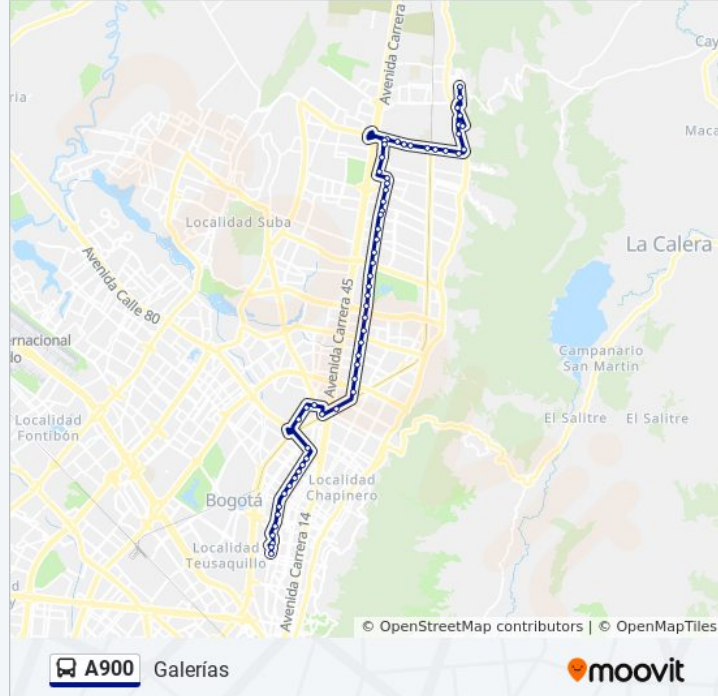

Información de la línea A900 de SITP

Dirección: Galerías

Paradas: 66

Duración del viaje: 92 min

Resumen de la línea:

Colegio Eucarístico (Ac 170 - Kr 17a)

Br. La Uribe (Ac 170 - Kr 20a)

Avenida Calle 170 (Ac 170 - Kr 21a)

Avenida Calle 116 (Ak 19 - CI 114)

Br. San Patricio (Ak 19 - CI 106a)

Br. Santa Bibiana (Ak 19 - CI 104)

Avenida Calle 100 (Ak 19 - Ac 100)

Br. Chicó Norte III Sector (Ak 19 - CI 97)

Compensar CI 94 (Dg 92 - Tv 20)

Br. La Castellana (Kr 47 - CI 91)

Br. La Castellana (CI 93 - Kr 49a)

Estación Rionegro (Ak 50 - CI 91a)

Estación San Martín (Ak 50 - CI 86b)

Estación El Polo (Ac 80 - Kr 27)

Br. Juan XXIII (Ak 24 - Cl 77)

Br. La Aurora (Ak 24 - Cl 74a)