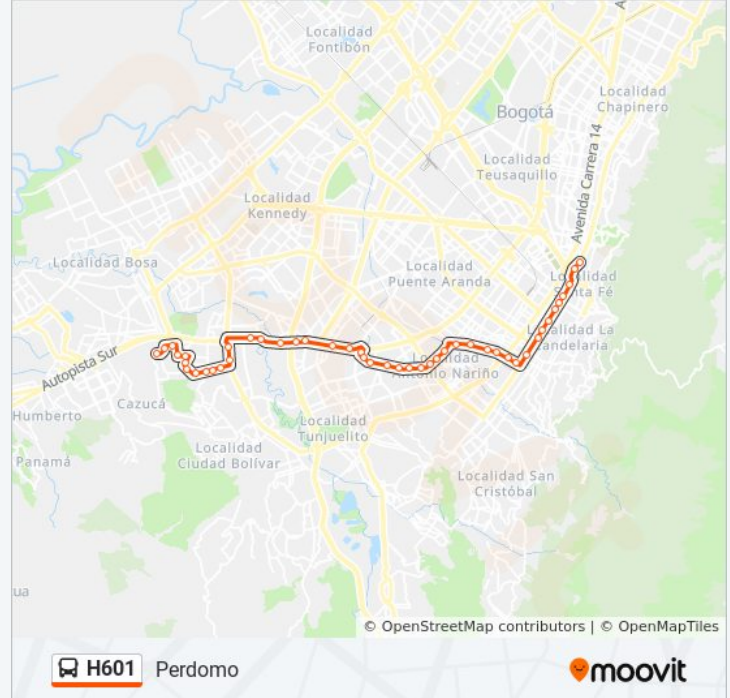

Información de la línea H601 de SITP

Dirección: Perdomo

Paradas: 62

Duración del viaje: 99 min

Resumen de la línea:

Br. Santa Inés (Ak 10 - CI 9)

Parque Tercer Milenio (Ak 10 - CI 7)

Br. San Bernardino (Ak 10 - CI 2)

Br. Guadalupe (Kr 63 - Auto Sur)

Br. Villa Del Río (CI 57b Sur - Kr 64b)

Br. Villa Del Río (CI 57b Sur - Kr 68a)

Br. Villa Del Río (CI 57b Sur - Kr 70)

Urbanización Gecolsa (Av. V/cio - CI 57h Sur)

Br. Rafael Escamilla (Av. V/cio - Auto Sur)