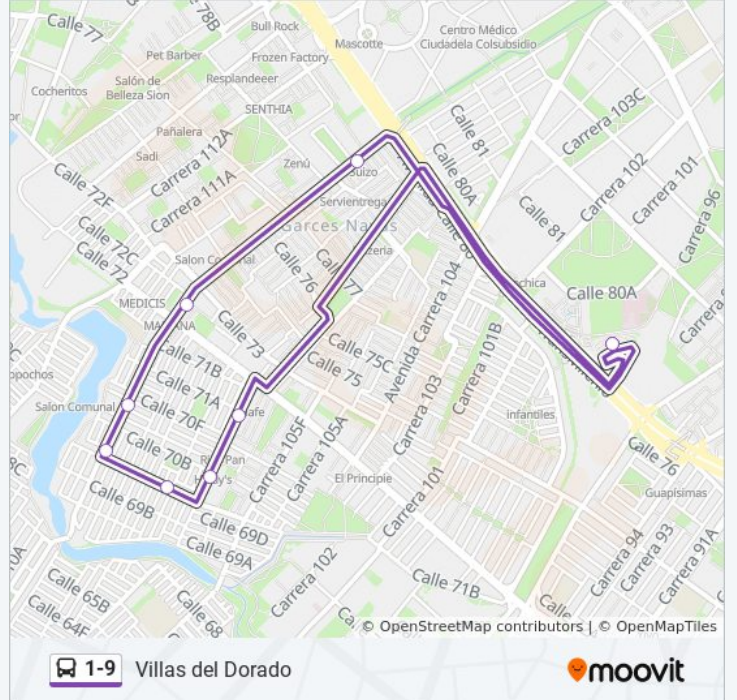

1-9

Villas del Dorado

Usa La App

La línea 1-9 de SITP (Villas del Dorado) tiene una ruta. Sus horas de operación los días laborables regulares son: (1) a Villas Del Dorado: 4:30 - 23:59

Usa la aplicación Moovit para encontrar la parada de la línea 1-9 de SITP más cercana y descubre cuándo llega la próxima línea 1-9 de SITP

Sentido: Villas Del Dorado

9 paradas

[VER HORARIO DE LA LÍNEA](#)

Portal De La 80

Parque Público Bosques De Mariana (Kr 106a - CI 71a) (A)

Colegio Endrich (Kr 106a - CI 70b) (A)

Br. Bolivia (CI 70 - Kr 107a Bis) (A)

Br. Bolivia (Kr 110 - CI 70)

Br. Garcés Navas (Kr 110 - CI 70d)

Br. Villa Amalia (Kr 110 - CI 72b)

Br. Garcés Navas (Kr 110 - CI 78f Bis)

Portal De La 80

Horario de la línea 1-9 de SITP

Villas Del Dorado Horario de ruta:

lunes	4:30 - 23:59
martes	4:30 - 23:59
miércoles	4:30 - 23:59
jueves	4:30 - 23:30
viernes	4:30 - 23:30
sábado	4:30 - 23:59
domingo	4:30 - 23:30

Información de la línea 1-9 de SITP**Dirección:** Villas Del Dorado**Paradas:** 9**Duración del viaje:** 16 min**Resumen de la línea:**