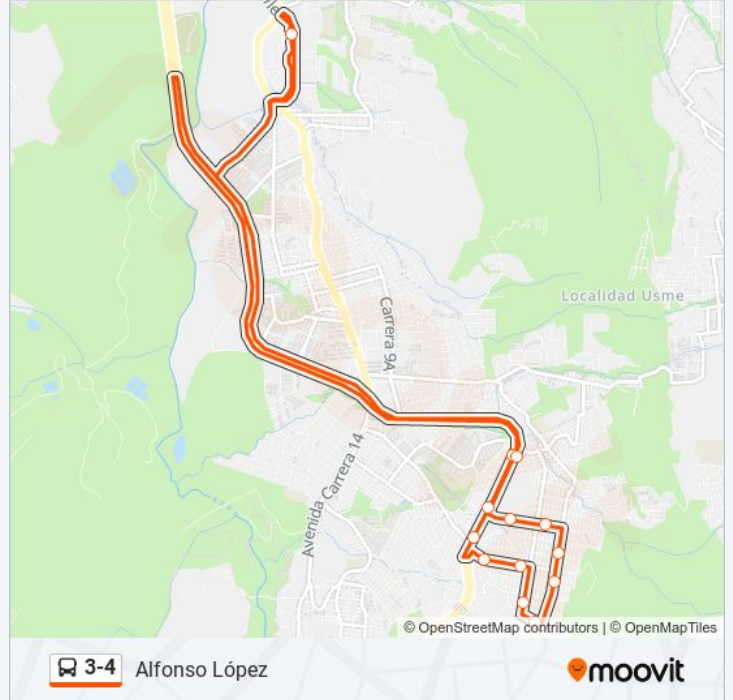

Sentido: Alfonso López

14 paradas

[VER HORARIO DE LA LÍNEA](#)

Portal De Usme

Br. Chicó Sur (Kr 1 - Cl 89c Sur)

Br. Charalá (Kr 5 Este - Cl 90 Sur)

Br. Charalá (Kr 5 Este - Ac 91 Sur)

Br. Alfonso López (Cl 91 Sur - Kr 1c Bis Este)

Iglesia Alfonso López (Cl 91 Sur - Kr 4 Este)

Br. El Progreso (Kr 6 Este - Cl 97d Sur)

Br. Villa Hermosa (Dg 97a Sur - Kr 6c Este)

Br. Alfonso López Sector El Progreso (Kr 7 Este - Cl 97b Sur)

Br. Alfonso López (Kr 7 Este - Cl 92 Sur)

Br. El Progreso (Cl 90 Sur - Kr 6 Este) (B)

Br. La Reforma (Cl 90 Sur - Kr 2b Este) (B)

Br. Chapinerito (Kr 1 - Dg 82a Sur)

Portal De Usme

Horario de la línea 3-4 de SITP

Alfonso López Horario de ruta:

lunes	04:00 - 23:59
martes	04:00 - 23:59
miércoles	04:00 - 23:59
jueves	04:00 - 23:59
viernes	04:00 - 23:59
sábado	04:00 - 23:59
domingo	04:00 - 23:30

Información de la línea 3-4 de SITP**Dirección:** Alfonso López**Paradas:** 14**Duración del viaje:** 14 min**Resumen de la línea:**

Los horarios y mapas de la línea 3-4 de SITP están disponibles en un PDF en moovitapp.com. Utiliza [Moovit App](#) para ver los horarios de los autobuses en vivo, el horario del tren o el horario del metro y las indicaciones paso a paso para todo el transporte público en Bogotá.