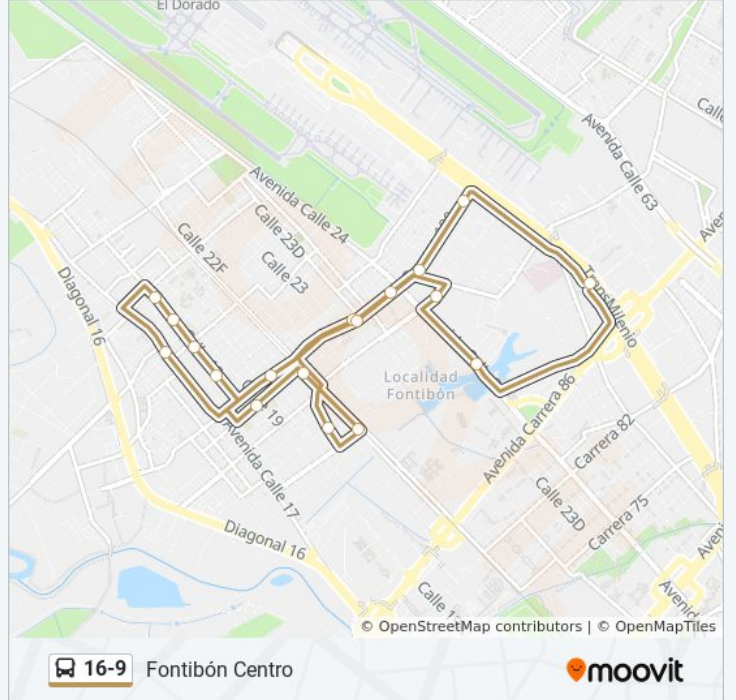

16-9

Fontibón Centro

Usa La App

La línea 16-9 de SITP (Fontibón Centro) tiene una ruta. Sus horas de operación los días laborables regulares son:

(1) a Fontibón Centro: 4:30 - 23:59

Usa la aplicación Moovit para encontrar la parada de la línea 16-9 de SITP más cercana y descubre cuándo llega la próxima línea 16-9 de SITP

Sentido: Fontibón Centro

14 paradas

[VER HORARIO DE LA LÍNEA](#)

Portal Eldorado

Humedal De Capellanía (Av. Esperanza - Kr 95a)

Br. Puerta De Teja (Ak 97 - CI 24b)

Br. Rubén Vallejo (Kr 100 - CI 23h)

led Costa Rica (Kr 100 - CI 23b)

Urbanización La Cofradía (Kr 100 - Dg 24c)

Br. Veracruz Sector II (Kr 100 - CI 25h)

Portal Eldorado

Horario de la línea 16-9 de SITP

Fontibón Centro Horario de ruta:

lunes	4:30 - 23:59
martes	4:30 - 23:59
miércoles	4:30 - 23:59
jueves	4:30 - 23:20
viernes	4:30 - 23:20
sábado	4:30 - 23:59
domingo	4:30 - 23:20

Información de la línea 16-9 de SITP**Dirección:** Fontibón Centro**Paradas:** 14**Duración del viaje:** 28 min**Resumen de la línea:**

Los horarios y mapas de la línea 16-9 de SITP están disponibles en un PDF en moovitapp.com. Utiliza [Moovit App](#) para ver los horarios de los autobuses en vivo, el horario del tren o el horario del metro y las indicaciones paso a paso para todo el transporte público en Bogotá.