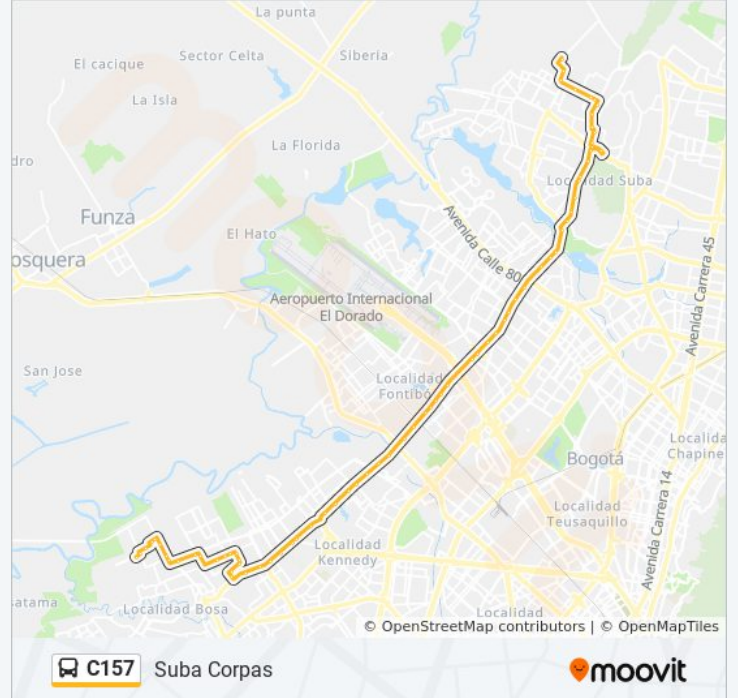

La línea C157 de SITP (Suba Corpas) tiene una ruta. Sus horas de operación los días laborables regulares son:

(1) a Suba Corpas: 3:50 - 20:00

Usa la aplicación Moovit para encontrar la parada de la línea C157 de SITP más cercana y descubre cuándo llega la próxima línea C157 de SITP

Información de la línea C157 de SITP

Dirección: Suba Corpas

Paradas: 70

Duración del viaje: 118 min

Resumen de la línea:

Br. Tintalito (Av. C. De Cali - CI 42c Sur) (B)

Br. Llano Grande (Av. C. De Cali - CI 40d Sur) (B)

Br. Pinar De Los Álamos (Av. C. De Cali - CI 65c)

Br. La Clarita (Av. C. De Cali - CI 69a)

Br. La Clarita (Av. C. De Cali - CI 71)

Br. La Soledad Norte (Av. C. De Cali - CI 74)

Br. La Granja (Av. C. De Cali - CI 76a)

Br. La Española (Av. C. De Cali - Dg 84a)

Br. La Serena (Av. C. De Cali - Ac 90)

Br. La Serena (Av. C. De Cali - Ac 90)

Br. Los Cerezos (Av. C. De Cali - Kr 91)

Urbanización Altamar (Ak 91 - CI 127b)

Br. El Jordán (Ak 91 - CI 128a)