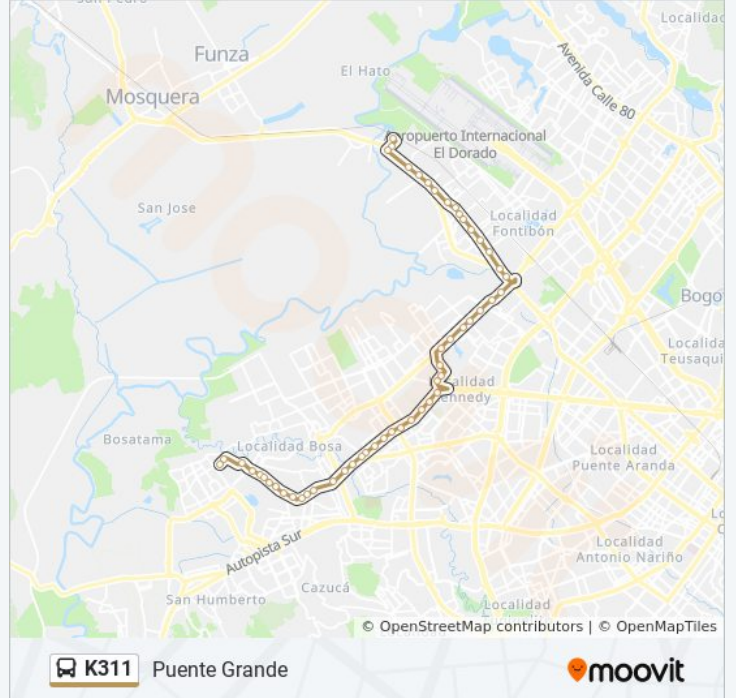

Iled San José (Av. A. Mejía - CI 42c Sur)

Iled San Pedro Claver (Av. A. Mejía - CI 41b Sur)

Iled Francisco De Paula Santander (Av. A. Mejía - CI 38c Sur)

Corabastos (Av. A. Mejía - CI 36a Sur)

Br. Ciudad Kennedy Norte (Av. A. Mejía - CI 34 Sur)

Br. Hayuelos Occidental (Av. Centenario - Kr 87)

Br. Prado Grande (Av. Centenario - Kr 89) (A)

Br. Villemar (CI 17 - Kr 96b)

Br. Villemar (CI 17 - Kr 96h)

Br. Centro Fontibón (CI 17 - Ak 100)

Br. Centro Fontibón Kr 104b (CI 17 - Kr 104b)

Br. Belén Fontibón (CI 17 - Ak 106)

Br. Belén Fontibón (CI 17 - Kr 109)

Br. Villa Carmenza (CI 17 - Kr 112)

Br. San Pablo Jericó (CI 17 - Ak 116)

Br. San Pablo Jericó (CI 17 - Kr 120)

Br. El Laurel (Av. Centenario - Kr 126)

Br. San Pablo Jericó (Av. Centenario - Kr 127)

Br. Puente Grande (Av. Centenario - Kr 134a)

Br. Puente Grande (Kr 135 - Cl 17c)

Br. Puente Grande (Cl 17f - Kr 136)

Los horarios y mapas de la línea K311 de SITP están disponibles en un PDF en moovitapp.com. Utiliza [Moovit App](#) para ver los horarios de los autobuses en vivo, el horario del tren o el horario del metro y las indicaciones paso a paso para todo el transporte público en Bogotá.