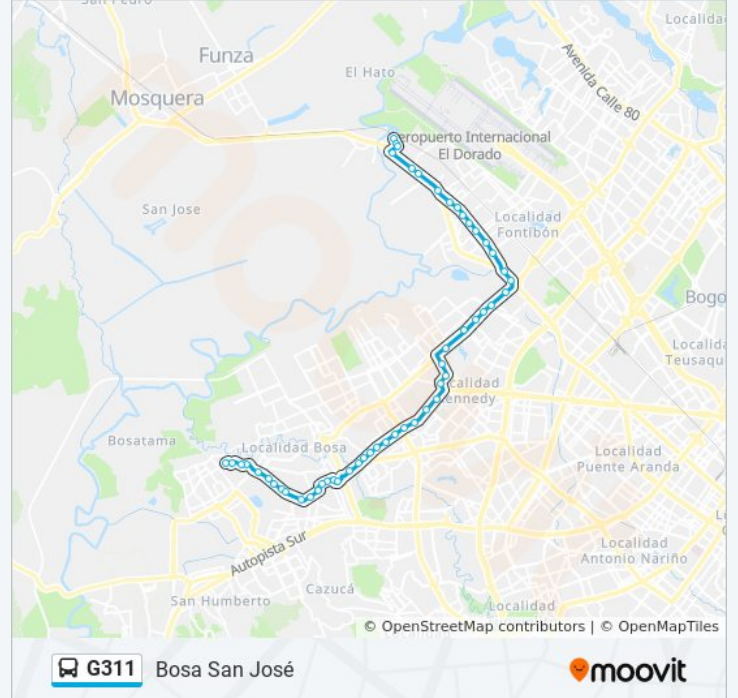

Uniagustiniana (Av. C. De Cali - CI 11a) (A)

Br. El Tintal Urbano (Av. C. De Cali - CI 10b) (A)

Humedal El Burro (Av. C. De Cali - CI 8a) (A)

Biblioteca El Tintal (Av. C. De Cali - CI 6c) (A)

Estación Biblioteca Tintal (Av. Américas - Kr 82) (A)

Br. Ciudad Techo II (Av. A. Mejía - Av. Américas)

Corabastos (Av. A. Mejía - Dg 2)

Corabastos (Av. A. Mejía - CI 36 Sur)

Parque Metropolitano Cayetano Cañizares (Av. A. Mejía - CI 38 Sur)

Parque Metropolitano Cayetano Cañizares (Av. A. Mejía - CI 41c Sur)

Br. Villa Nelly III Los Alisos (Av. A. Mejía - CI 42c Sur)

Salón Comunal Calarcá (Av. A. Mejía - CI 45a Sur) (A)

Br. Casablanca (Av. A. Mejía - CI 49 Sur)

Iled Nuevo Kennedy Sede C (Av. A. Mejía - CI 51b Sur)

Avenida 1° De Mayo (Av. A. Mejía - Av. 1 De Mayo)

Br. Class (Av. A. Mejía - CI 57 Sur) (A)

Br. Class (Av. A. Mejía - CI 57d Sur) (A)

Urbanización Clarelandia Del Sur (Av. A. Mejía - CI 58k Sur) (A)

Br. Bosa (Av. A. Mejía - CI 61 Sur) (A)

Plaza De Mercado Bosa Centro (CI 63 Sur - Kr 80a) (A)

Colegio Nuestra Señora De Nazareth (Kr 80c - CI 65d Sur)

Br. Jiménez De Quesada II Sector (Tv 80b - CI 65f Sur)

Cementerio De Bosa (Dg 66 Sur - Tv 80a)

Salón Comunal Bosa San Pablo (Tv 78l - CI 67 Sur)

Br. San Pablo Bosa (Tv 78l - CI 69a Sur)

Br. Piamonte Naranjos (Kr 78c - CI 70 Sur)

Calle 71d (Tv 78d - CI 71d Sur)