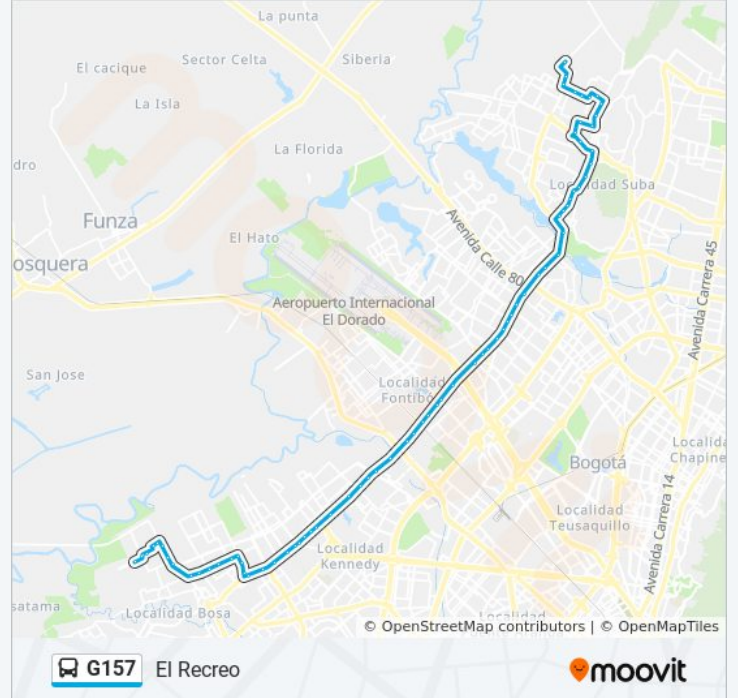

Br. Japón (Kr 93 - CI 127c Bis A)

Br. Los Cerezos (Av. C. De Cali - Kr 91)

Br. Los Cerezos (Av. C. De Cali - CI 90a)

Br. Los Cerezos (Av. C. De Cali - CI 87)

Br. Los Cerezos (Av. C. De Cali - CI 82a Bis)

Conjunto Residencial Florencia (Av. C. De Cali - CI 75a)

Br. Florencia (Av. C. De Cali - CI 72b)

Br. Florida Blanca (Av. C. De Cali - CI 71a)

Br. Florida Blanca (Av. C. De Cali - CI 70)

Br. Florida Blanca (Av. C. De Cali - CI 68) (B)

Br. Pinar De Los Álamos (Av. C. De Cali - CI 65 Bis)

Br. La Isabela I Etapa (Av. C. De Cali - CI 64g)

Jugos California (Av. C. De Cali - Ac 63)

Avenida Calle 26 (Av. C. De Cali - CI 51) (B)

Centro Industrial La Rabida (Av. C. De Cali - Dg 25g) (B)

Br. Villa Del Pinar (Av. C. De Cali - Av. Esperanza)

Br. Mallorca (Av. C. De Cali - CI 23 Bis)

Urbanización Fuente Del Dorado (Av. C. De Cali - CI 22f)

Avenida Ferrocarril (Av. C. De Cali - Ac 22)

Centro Comercial Hayuelos (Av. C. De Cali - CI 20) (A)

Br. El Vergel (Av. C. De Cali - CI 18)

Río Fucha (Av. C. De Cali - CI 15a) (A)

Iled Saludcoop Sur (Av. Tintal - CI 5a Sur)

Iled Instituto Técnico Rodrigo De Triana (Av. Tintal - CI 35c Sur)

Br. El Paraiso Bosa (Kr 89c - CI 38b Sur)

Br. Las Brisas (Kr 89c - CI 42 Sur)

Br. Las Margaritas (Av. Tintal - CI 45a Sur)

Br. Las Margaritas (Av. Tintal - CI 49 Sur)

Br. Villa De Los Comuneros (Av. Tintal - CI 50a Sur) (A)