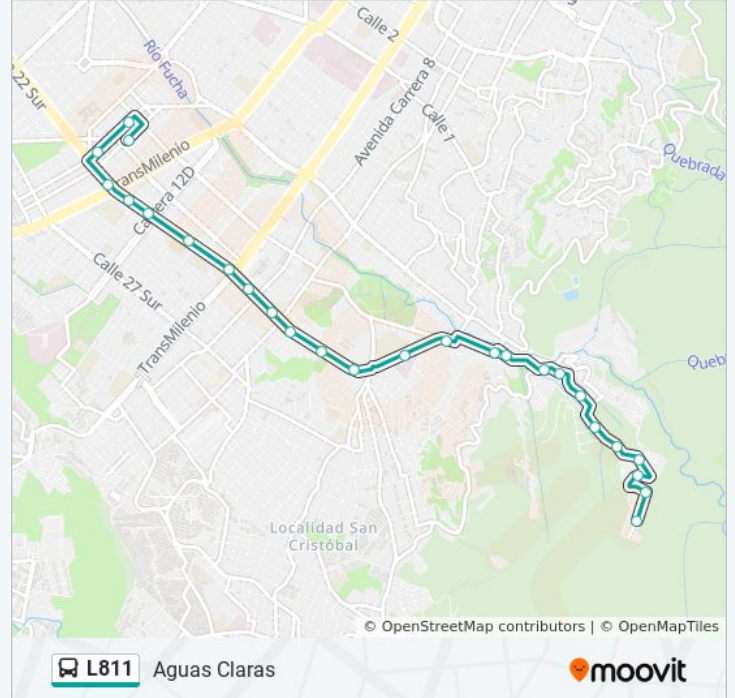

Sentido: Aguas Claras

25 paradas

[VER HORARIO DE LA LÍNEA](#)

- Br. Restrepo (Kr 19 - Cl 17 Sur)
- Br. Restrepo (Kr 19 - Cl 20 Sur)
- Br. Olaya (Av. 1 De Mayo - Kr 16) (A)
- Br. San José Sur (Av. 1 De Mayo - Kr 14) (A)
- Universidad Antonio Nariño (Av. 1 De Mayo - Kr 13 Bis) (A)
- Br. San José Sur (Av. 1 De Mayo - Kr 11) (A)
- Br. Sosiego Sur (Av. 1 De Mayo - Kr 10a) (A)
- Hospital San Cristóbal (Av. 1 De Mayo - Kr 9a) (A)
- Centro Comercial Bazar 20 De Julio (Av. 1 De Mayo - Kr 6) (A)
- Br. Granada Sur (Av. 1 De Mayo - Kr 5)
- Carrera 2 (Av. 1 De Mayo - Kr 2)
- Alcaldía Local De San Cristóbal (Av. 1 De Mayo - Kr 2b Este)
- Hospital San Blas (Tv 2b Este - Cl 17 Sur)
- Br. San Cristóbal Sur (Dg 13 Sur - Kr 5 Este)
- Estación De Policía San Cristóbal (Cl 13 Sur - Kr 11 Este)
- Ied Pantaleón Gaitán Pérez (Cl 13 Sur - Kr 14 Este)
- Ied Pantaleón Gaitán (Cl 13a Sur - Kr 18 Este)
- Br. San Cristóbal Alto (Cl 13a Sur - Kr 18a Este)

Horario de la línea L811 de SITP

Aguas Claras Horario de ruta:

lunes	4:00 - 19:00
martes	4:00 - 19:00
miércoles	4:00 - 19:00
jueves	7:30 - 15:30
viernes	7:30 - 15:30
sábado	4:00 - 16:30
domingo	7:30 - 15:30

Información de la línea L811 de SITP

Dirección: Aguas Claras

Paradas: 25

Duración del viaje: 27 min

Resumen de la línea:

Br. Montecarlo (CI 13a Sur - Kr 20b Este)

Br. Tibaqué (CI 14 Sur - Kr 22 Este)

Br. San Jerónimo Del Yuste (Dg 13b Sur - Kr 19 Este)

led Aguas Claras (CI 13 Sur - Kr 24b Este)

Br. Aguas Claras (Tv 21a Este - Dg 14 Sur)

Br. Aguas Claras (CI 16 Sur - Kr 25 Este)

Br. Aguas Claras (Kr 25a Este - CI 23 Sur)

Los horarios y mapas de la línea L811 de SITP están disponibles en un PDF en moovitapp.com. Utiliza [Moovit App](#) para ver los horarios de los autobuses en vivo, el horario del tren o el horario del metro y las indicaciones paso a paso para todo el transporte público en Bogotá.