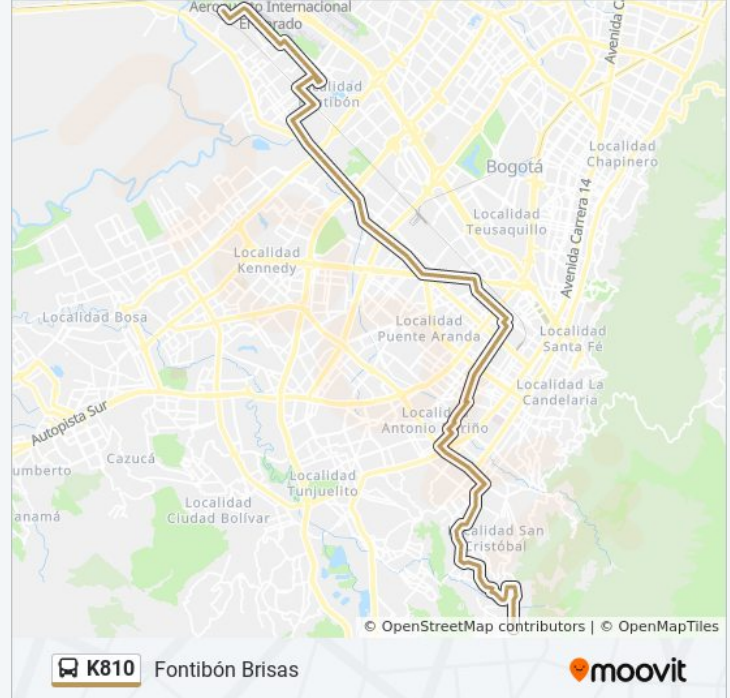

La línea K810 de SITP (Fontibón Brisas) tiene una ruta. Sus horas de operación los días laborables regulares son:
(1) a Fontibón Brisas: 4:00 - 20:00

Usa la aplicación Moovit para encontrar la parada de la línea K810 de SITP más cercana y descubre cuándo llega la próxima línea K810 de SITP

Información de la línea K810 de SITP

Dirección: Fontibón Brisas

Paradas: 84

Duración del viaje: 123 min

Resumen de la línea:

Br. Bello Horizonte (Kr 3 - Cl 31d Sur)

led Javier Matiz (Kr 3 - Cl 30a Sur)

Br. Granada Sur (Tv 3 - Cl 27 Sur)

Br. Cundinamarca (Ac 19 - Kr 34) (B)

Br. Industrial Centenario (Ac 19 - Ak 39) (B)

Br. Ortezal (Av. Américas - Tv 39)

Br. Ortezal (Av. Américas - Kr 43a) (B)

Br. Puente Aranda (Av. Centenario - Kr 56) (B)

Br. Puente Aranda (Av. Centenario - Kr 59)

Br. Centro Industrial (Ac 13 - Kr 62)

Br. Centro Industrial (Av. Centenario - Kr 65) (B)

Br. Granjas De Techo (Av. Centenario - Kr 65)

Br. Montevideo (Av. Centenario - Kr 68b)