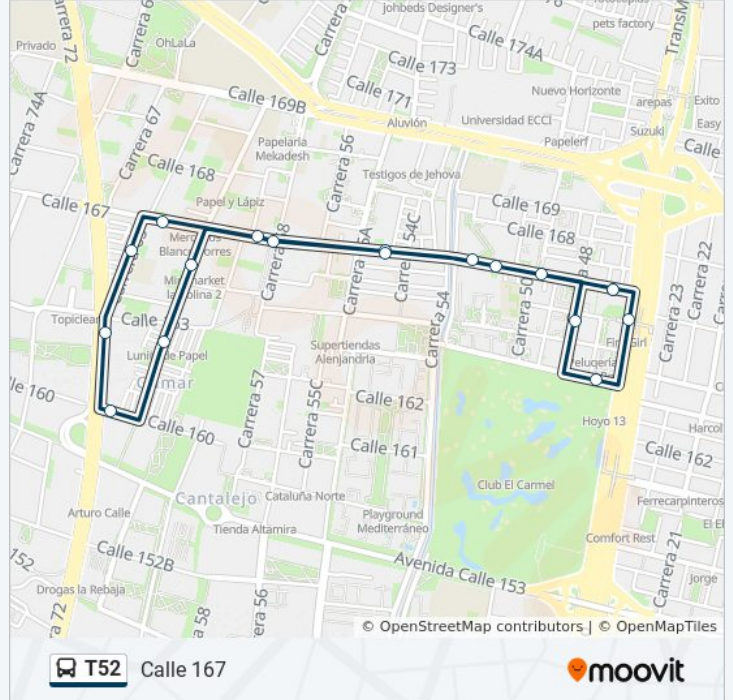

## Sentido: Calle 167

18 paradas

[VER HORARIO DE LA LÍNEA](#)

Br. Granada Norte (CI 167 - Kr 45a)

Estación Toberín - Foundever (Auto Norte - CI 166)

Urbanización La Esperanza (CI 163b - Auto Norte)

Br. Britalia (Kr 48 - CI 165)

Br. Britalia (CI 167 - Kr 54d)

Br. Britalia - El Tibón Albacete (CI 167 - Kr 51a)

Br. Granada Norte (CI 167 - Kr 45a)

## Horario de la línea T52 de SITP

Calle 167 Horario de ruta:

lunes	4:00 - 23:00
martes	4:00 - 23:00
miércoles	4:00 - 23:00
jueves	Sin Servicio
viernes	Sin Servicio
sábado	4:00 - 22:00
domingo	Sin Servicio

## Información de la línea T52 de SITP

**Dirección:** Calle 167

**Paradas:** 18

**Duración del viaje:** 24 min

**Resumen de la línea:**

Los horarios y mapas de la línea T52 de SITP están disponibles en un PDF en [moovitapp.com](https://moovitapp.com). Utiliza [Moovit App](#) para ver los horarios de los autobuses en vivo, el horario del tren o el horario del metro y las indicaciones paso a paso para todo el transporte público en Bogotá.