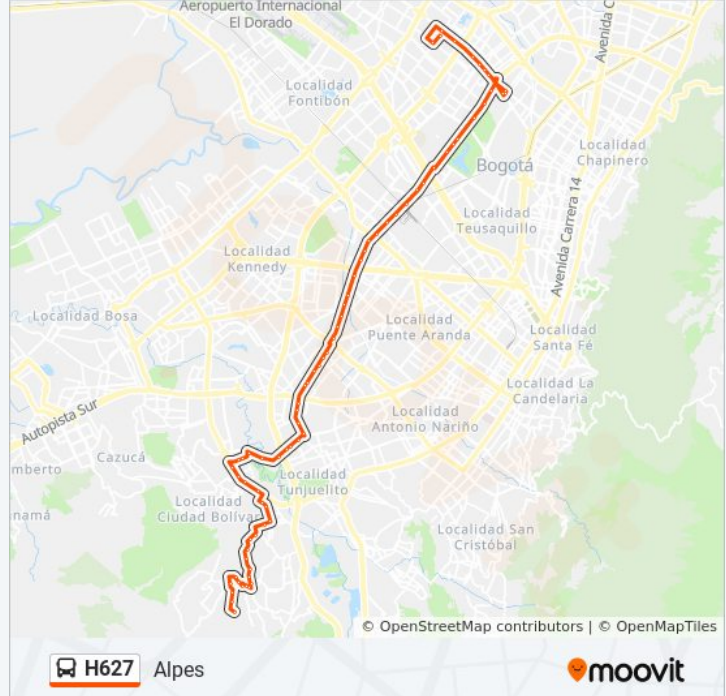

Br. La Coruña (Kr 48g - Cl 58g Sur)

Urbanización Candelaria La Nueva (Kr 48g - Cl 59b Sur)

Br. Verona (Av. V/cio - Kr 48) (A)

Br. Candelaria La Nueva (Av. V/cio - Kr 45a) (A)

Cai Candelaria (Av. V/cio - Kr 43b) (A)

Br. Villa Gloria Las Manitas (Kr 18l - Cl 70g Sur)

Br. Nueva Colombia (Kr 18m - Cl 70k Sur)

Br. Vista Hermosa (Tv 18j Bis A - Cl 71 Sur)

Br. Los Andes Sector V Nutibara (Kr 18r - Cl 71b)

Sur)

Br. Los Andes Sector V Nutibara (Kr 19d Bis - CI 71 Sur)