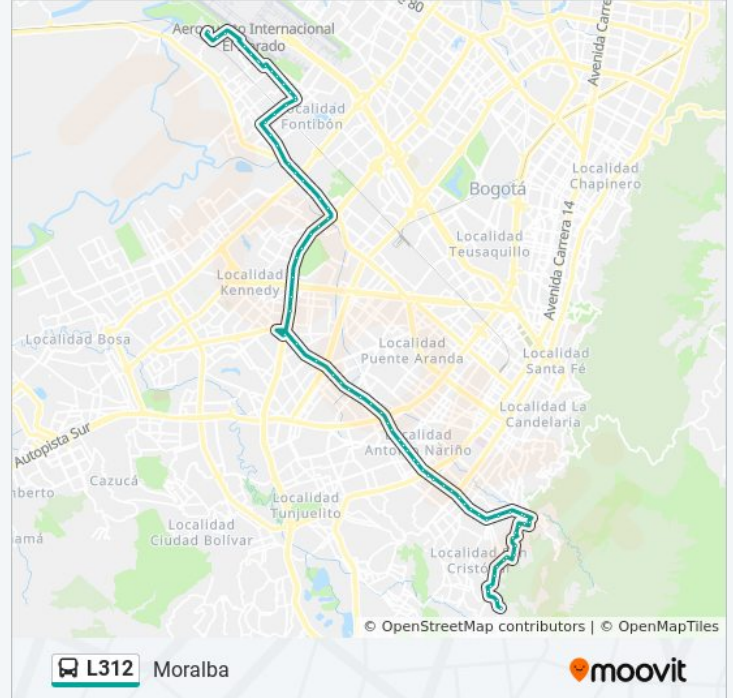

Dirección: Moralba

Paradas: 82

Duración del viaje: 117 min

Resumen de la línea:

96c)

Br. Fontibón Alameda (Cl 17 - Kr 96)

Br. Versalles Fontibón (Av. Centenario - Kr 90)

Br. El Tintal II (Av. Centenario - Kr 87)

Br. Alcalá (Av. 1 De Mayo - Kr 51f) (B)

Iled Benjamín Herrera (Av. 1 De Mayo - Kr 50b)
(B)

Iled Benjamín Herrera (Av. 1 De Mayo - Kr 40b)

Río Fucha (Av. 1 De Mayo - Kr 38b)

Br. San Jorge Central (Av. 1 De Mayo - Kr 35a)

Br. Eduardo Frei (Av. 1 De Mayo - Kr 33)

Br. Santander (Av. 1 De Mayo - Kr 31)

Br. Santander Sur (Av. 1 De Mayo - Kr 28)

Br. Santiago Pérez (Av. 1 De Mayo - Kr 26) (B)

Br. El Centenario (Av. 1 De Mayo - Kr 24c) (B)

Campo Deportivo El Centenario (Av. 1 De Mayo -
Kr 24b) (B)

Br. Olaya (Av. 1 De Mayo - Kr 20) (B)

Br. Olaya (Av. 1 De Mayo - Kr 18c) (B)

Br. San José Sur (Av. 1 De Mayo - Kr 12g) (B)

Universidad Antonio Nariño (Av. 1 De Mayo - Kr 12d) (B)