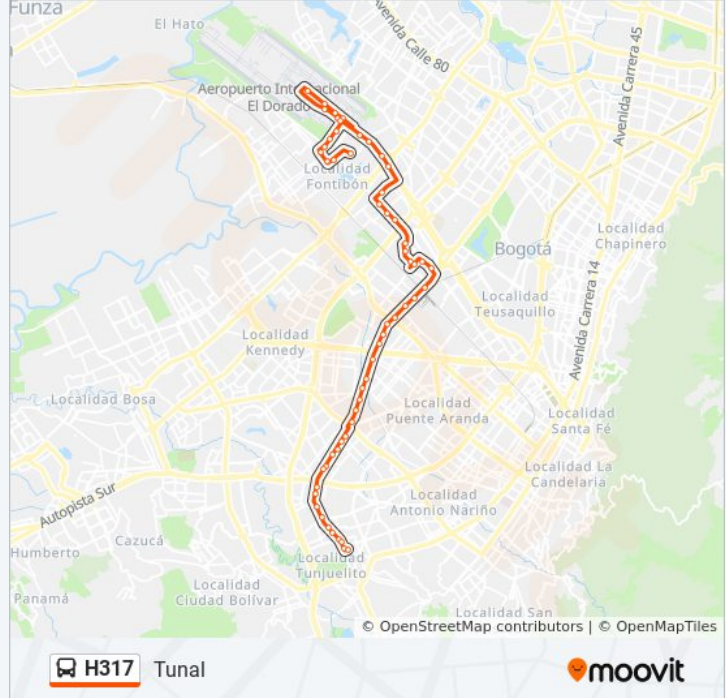

Br. Alquería La Fragua II (Ak 68 - Cl 39g Sur) (B)

Br. Venecia (Kr 53 - Cl 45 Sur) (B)

Urbanización La Laguna (Kr 53 - Dg 48 Sur) (B)

Urbanización El Claret (Cl 51 Sur - Kr 38) (B)

Br. Fátima (Cl 51 Sur - Kr 34) (B)