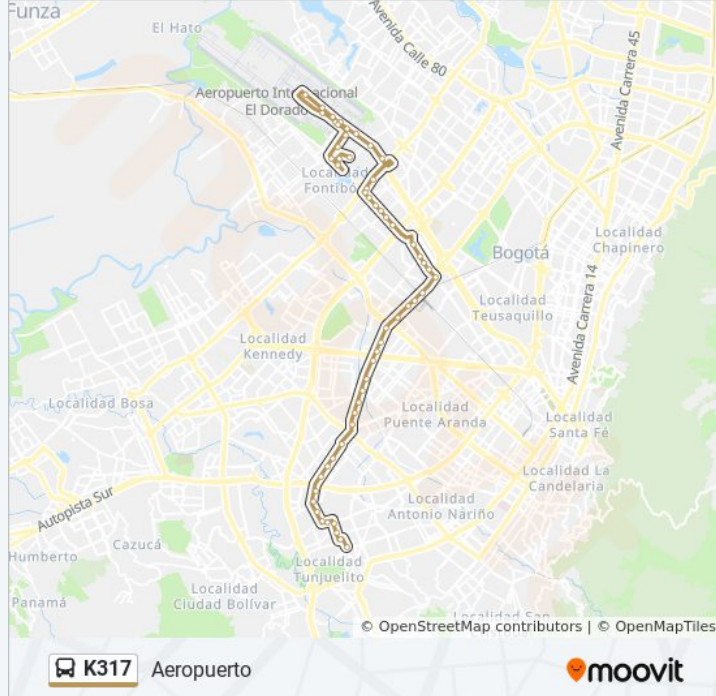

La línea K317 de SITP (Aeropuerto) tiene una ruta. Sus horas de operación los días laborables regulares son:

(1) a Aeropuerto: 3:30 - 21:00

Usa la aplicación Moovit para encontrar la parada de la línea K317 de SITP más cercana y descubre cuándo llega la próxima línea K317 de SITP

Br. Fátima (Av. J. Gaitán C. - Cl 49b Sur) (A)

Br. Fátima (Cl 50b Sur - Kr 34) (A)

Urbanización El Claret (Cl 50b Sur - Kr 37) (A)

Urbanización La Laguna (Kr 53 - Cl 50 Sur) (B)

Br. Venecia (Kr 53 - Dg 46 Sur) (B)

### Información de la línea K317 de SITP

**Dirección:** Aeropuerto

**Paradas:** 57

**Duración del viaje:** 95 min

**Resumen de la línea:**

Avenida Calle 13 (Ak 68 - CI 12a) (B)

Avenida Calle 17 (Ak 68 - Ac 13) (B)

Puente Aéreo - E (Ac 26 - Kr 106)

Puente Aéreo - O (Ac 26 - Kr 106)

Aeropuerto Eldorado (C)

Cac (Ac 26 - Kr 106)

Aeronáutica Civil (Ac 26 - Kr 103)

Ciac (Ac 26 - Ak 103)

Br. Veracruz Sector II (Kr 100 - CI 25h)